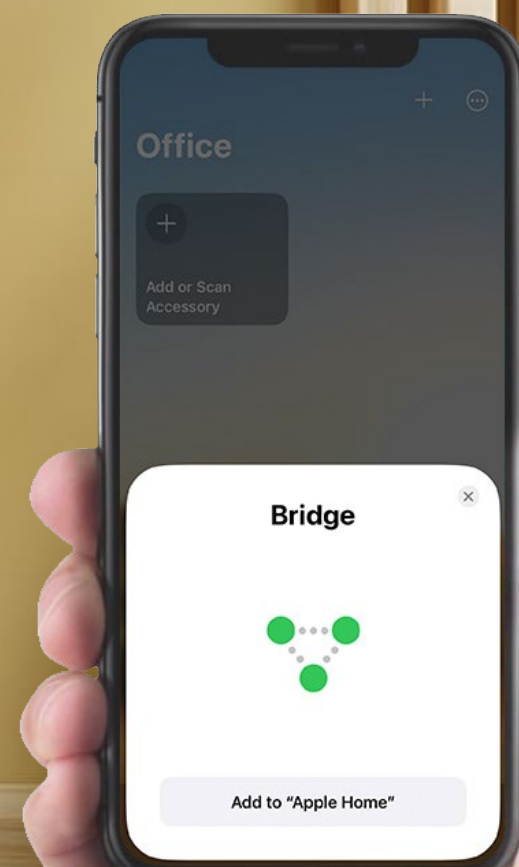

Akár 64 EZVIZ eszköz összekapcsolására képes

Központi vezérlőegység különböző eszközökhöz

Az A3-R200 HUB az EZVIZ készülékek széles skálájával működik együtt, amelyek listája folyamatosan bővül az EZVIZ smart termékek bővülő családjával összefüggésben. Akár 64 eszközhöz² is csatlakoztatható, így még a bonyolult rendszerekkel rendelkező nagy okosothonok is harmonikusan és hatékonyan működhetnek.

A támogatott EZVIZ termékek listája

A rendszer testreszabása egyszerű vezérléssel

Az A3-R200 segítségével zökkenőmentesen hozzáadhatja, vezérelheti és akár testre is szabhatja EZVIZ otthoni érzékelőrendszerét. Élvezze a páratlan kényelmet a csatlakoztatott eszközök közvetlen okostelefonról történő vezérlésével.

- Élesítés/hatástalanítás egyetlen koppintással
- Azonnali riasztások, ha az érzékelők észlelnek valamit
- Tevékenységnapló bármikor

Összekapcsolt biztonság a fokozott védelem érdekében

Az EZVIZ érzékelői és kamerái mostantól együtt tudnak működni az otthoni biztonság optimalizálása érdekében a HUB A3-R200 által kínált automatizálási funkcióknak köszönhetően. Amint az érzékelő bármilyen tevékenységet észlel, a csatlakoztatott EZVIZ³ kamera automatikusan megfordul és fényképet készít, így Ön rögzítheti, hogy mi történik.

Sensor

Apple Home

A3-R200

Könnyítse meg a napi rutinokat az Apple HomeKit segítségével

Az A3-R200 segítségével az EZVIZ érzékelői¹ most először kommunikálnak és együttműködnek az Apple Home-ot használó okos háztartási készülékekkel. Ellenőrizheti állapotukat, és automatikus műveleteket állíthat be Apple-eszközein.