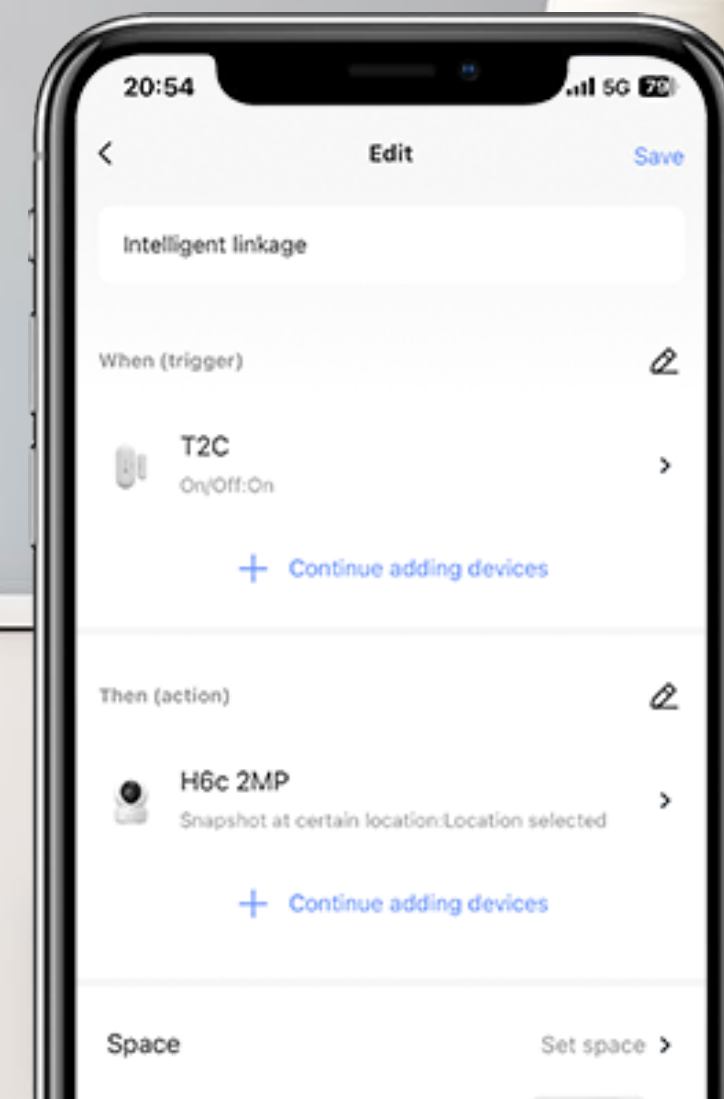

Akár 64 EZVIZ eszköz összekapcsolására képes

Központi vezérlőegység különböző eszközökhöz

Az A3-R200 HUB az EZVIZ készülékek széles skálájával működik együtt, amelyek listája folyamatosan bővül az EZVIZ smart termékek bővülő családjával összefüggésben. Akár 64 eszközhöz² is csatlakoztatható, így még a bonyolult rendszerekkel rendelkező nagy okosothonok is harmonikusan és hatékonyan működhetnek.

A támogatott EZVIZ termékek listája

A rendszer testreszabása egyszerű vezérléssel

Az A3-R200 segítségével zökkenőmentesen hozzáadhatja, vezérelheti és akár testre is szabhatja EZVIZ otthoni érzékelőrendszerét. Élvezze a páratlan kényelmet a csatlakoztatott eszközök közvetlen okostelefonról történő vezérlésével.

- Élesítés/hatástalanítás egyetlen koppintással
- Azonnali riasztások, ha az érzékelők észlelnek valamit
- Tevékenységnapló bármikor

Összekapcsolt biztonság a fokozott védelem érdekében

Az EZVIZ érzékelői és kamerái mostantól együtt tudnak működni az otthoni biztonság optimalizálása érdekében a HUB A3-R200 által kínált automatizálási funkcióknak köszönhetően. Amint az érzékelő bármilyen tevékenységet észlel, a csatlakoztatott EZVIZ³ kamera automatikusan megfordul és fényképet készít, így Ön rögzítheti, hogy mi történik.

Sensor

Apple Home

A3-R200

Könnyítse meg a napi rutinokat az Apple HomeKit segítségével

Az A3-R200 segítségével az EZVIZ érzékelői¹ most először kommunikálnak és együttműködnek az Apple Home-ot használó okos háztartási készülékekkel. Ellenőrizheti állapotukat, és automatikus műveleteket állíthat be Apple-eszközein.