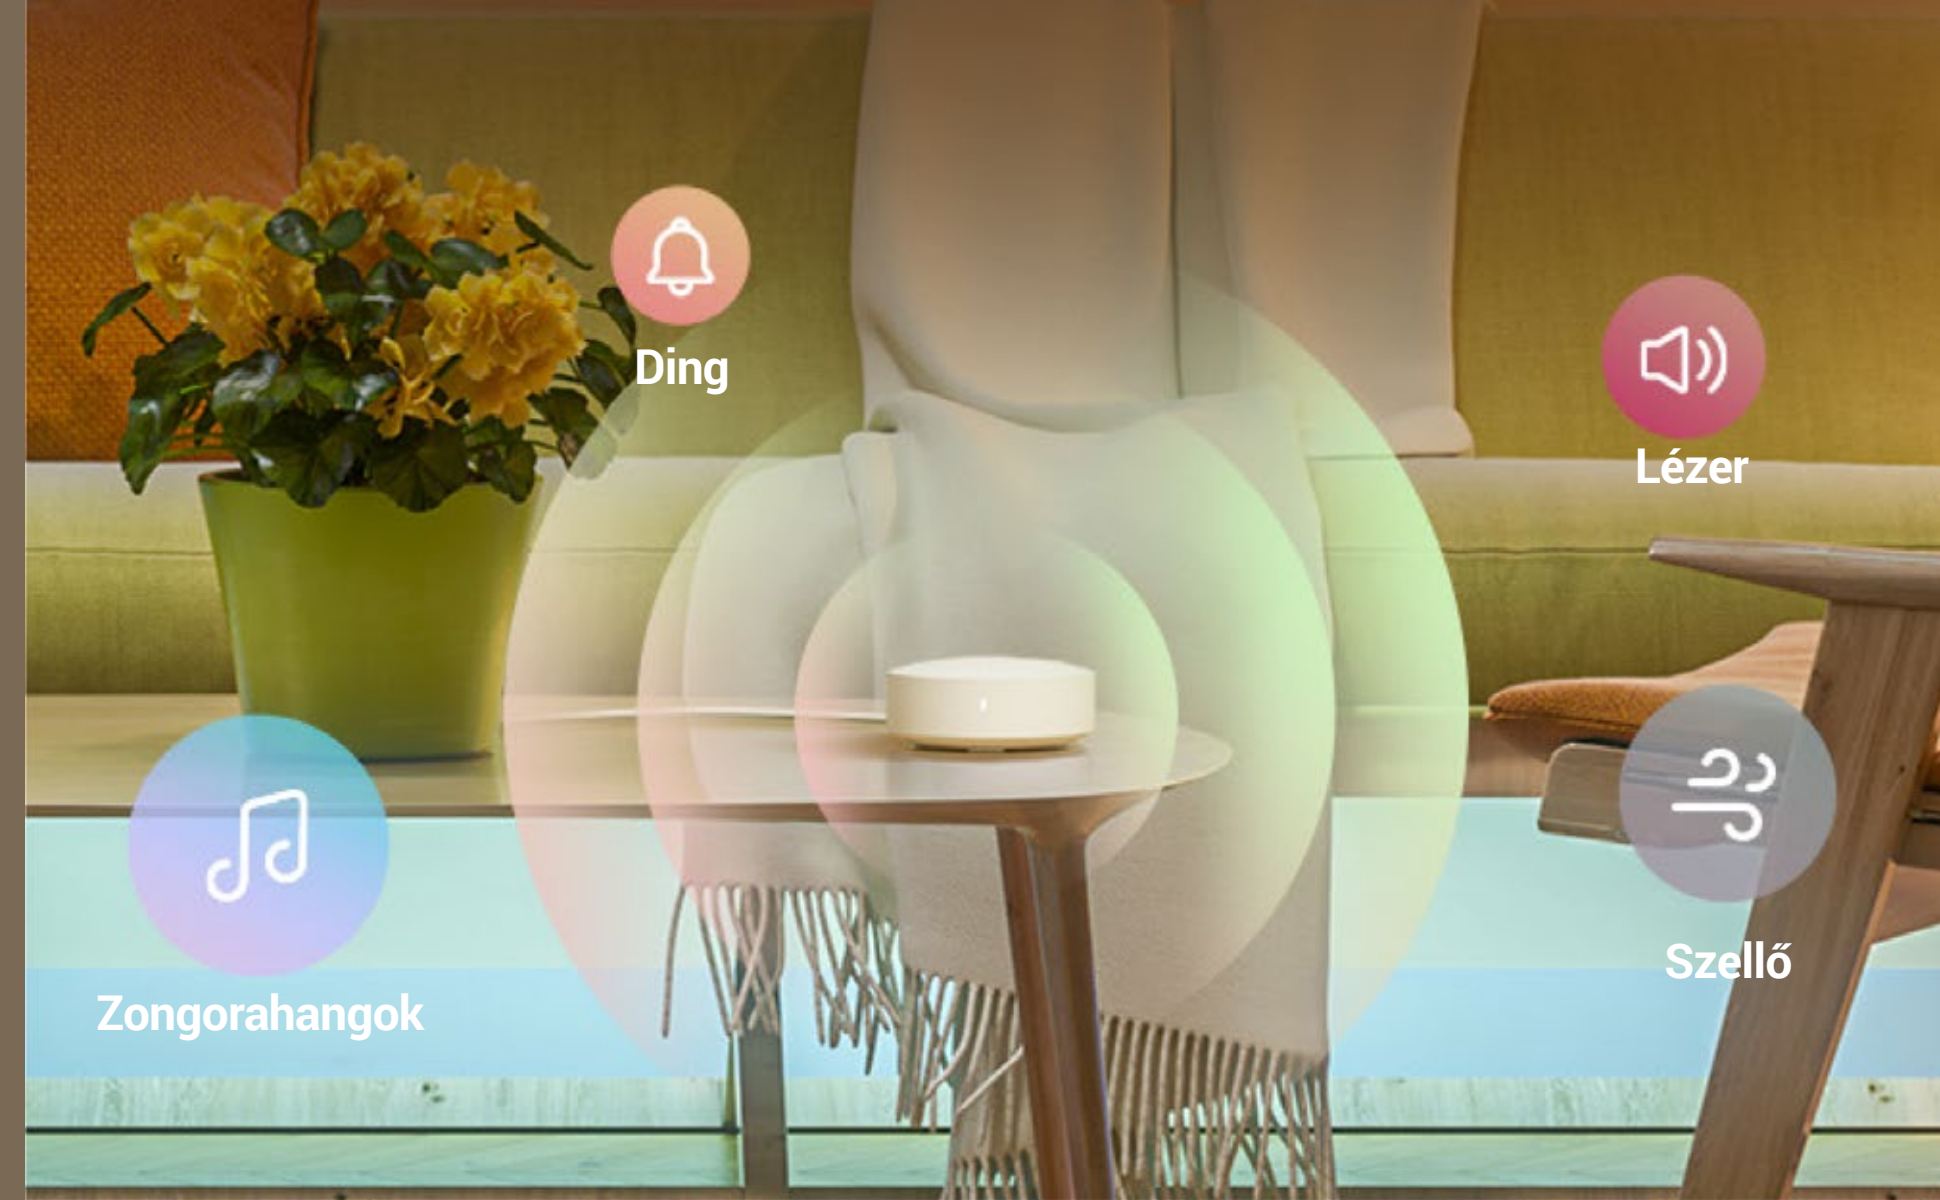

Frissített hangriasztások

Szabja testre egyéni beállításait a 20 különböző értesítési dallam széles választékával.

A beltéri sziréna hangereje 85 dB-re nőtt, így hangosan és tisztán hallható.

Miután sikeresen csatlakozott az A3-R200 átjáróhoz, a T1C, T2C és T3C eszközök támogatják az Apple HomeKittel való integrációt, míg a T1C, T2C és T51C támogatja a Mattert. A többi EZVIZ eszköz listája tovább bővül. A más márkák termékeivel való kompatibilitás az aktuális körülményektől függ.

Az A3-R200 központi egység akár 32 akkumulátorral működő EZVIZ eszközhöz vagy akár 64 EZVIZ eszközhöz csatlakoztatható kábelkapcsolaton keresztül. Hamarosan több kompatibilis termék kerül bevezetésre. Kérjük, vásárlás előtt ellenőrizze a termék kompatibilitását.

Az A3-R200 központi egység jelenleg a következő kamerákat támogatja a tevékenységek automatikus felügyeletére az érzékelő általi észlelés után: H6c, C6N, CP1, TY1, TY2, H3, C8W. Az eszközök listája bővíthet, ahogy az EZVIZ a jövőben több terméket dob piacra.