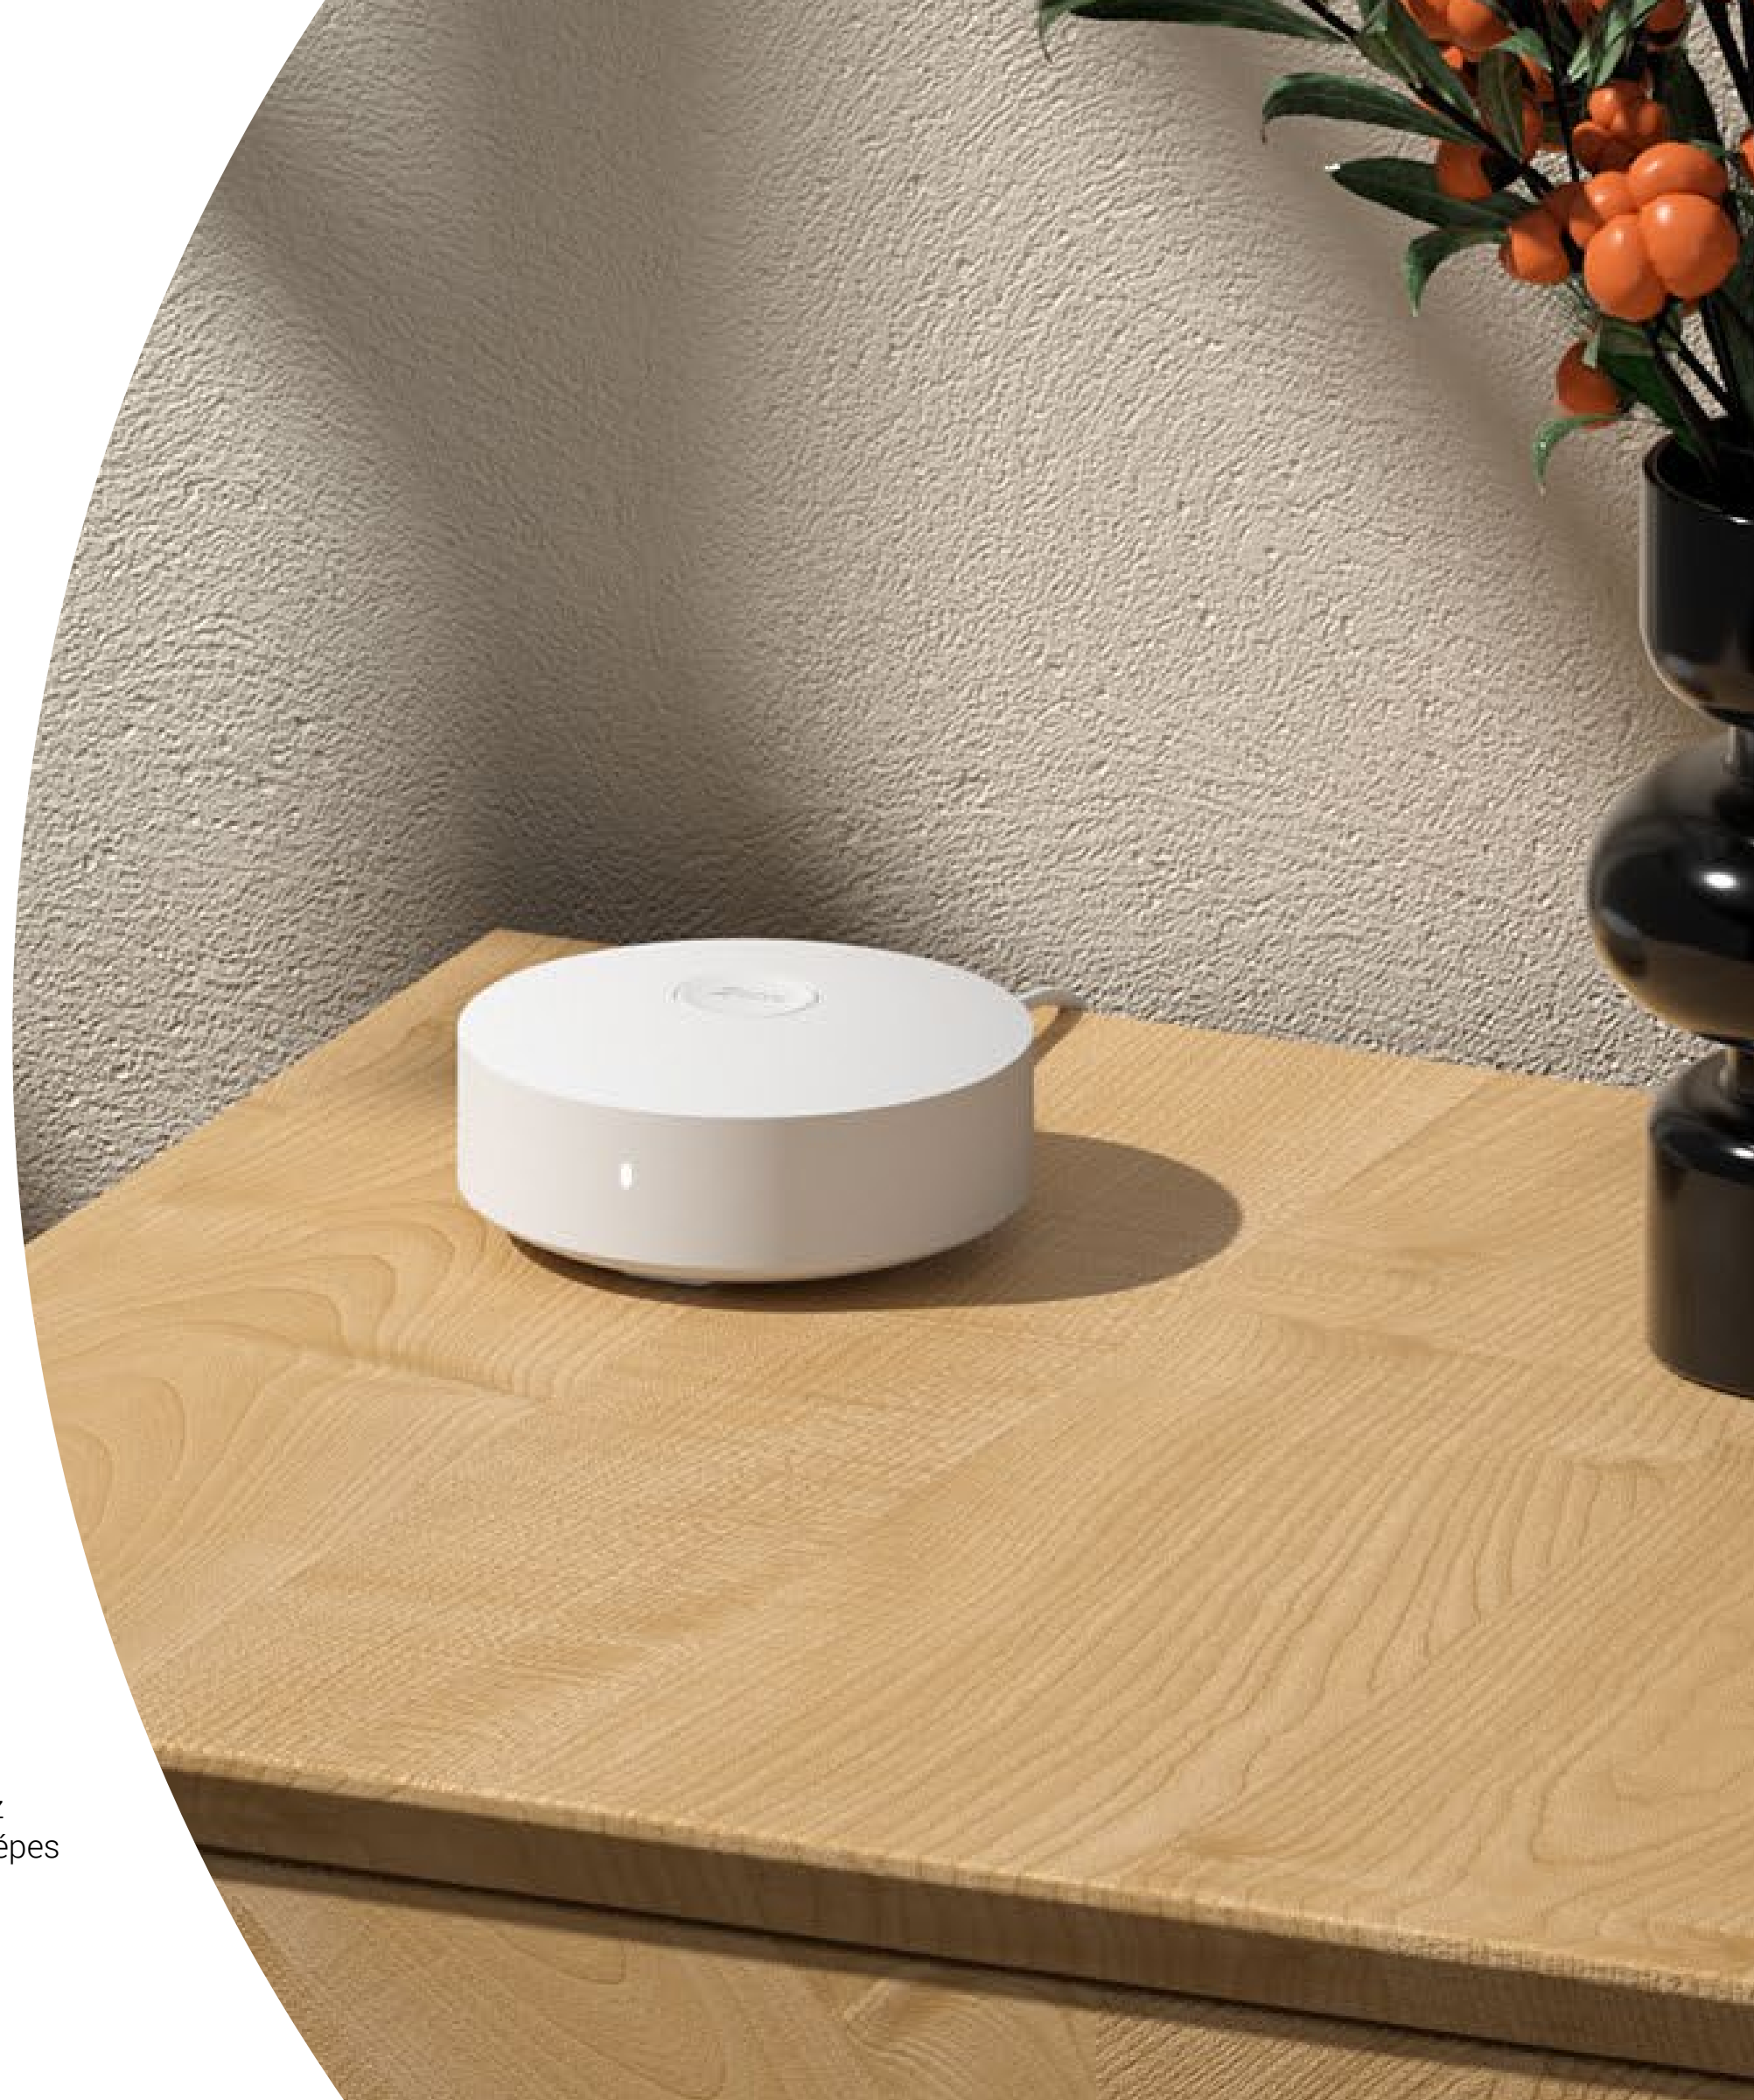

A3-R200

EZVIZ központi vezérlőegység

Csatlakoztassa okosotthonát még jobban

Az A3-R200 az EZVIZ első Matter-kompatibilis otthoni hubja és Apple HomeKit-kompatibilis. Összekapcsolja az otthoni okoseszközöket egymással, és zökkenőmentes integrációt tesz lehetővé más platformok között. Ez automatizáltabbá és intuitívabbá teszi intelligens otthonának használatát. Ez egy kis eszköz, amely felszabadítja az intelligens életvitelben rejlő hatalmas lehetőségeket.

Egyszerű beállítás és vezérlés az EZVIZ alkalmazáson keresztül

Támogatja a Matter és az Apple HomeKit

Támogatja a vezetékes és a Wi-Fi internetkapcsolatot

Azonnali mobilriasztások

85 dB hallgató figyelmeztetés

Akár 64 EZVIZ eszköz összekapcsolására képes

Központi vezérlőegység különböző eszközökhöz

Az A3-R200 HUB az EZVIZ készülékek széles skálájával működik együtt, amelyek listája folyamatosan bővül az EZVIZ smart termékek bővülő családjával összefüggésben. Akár 64 eszközhöz² is csatlakoztatható, így még a bonyolult rendszerekkel rendelkező nagy okosothonok is harmonikusan és hatékonyan működhetnek.

A támogatott EZVIZ termékek listája

A rendszer testreszabása egyszerű vezérléssel

Az A3-R200 segítségével zökkenőmentesen hozzáadhatja, vezérelheti és akár testre is szabhatja EZVIZ otthoni érzékelőrendszerét. Élvezze a páratlan kényelmet a csatlakoztatott eszközök közvetlen okostelefonról történő vezérlésével.