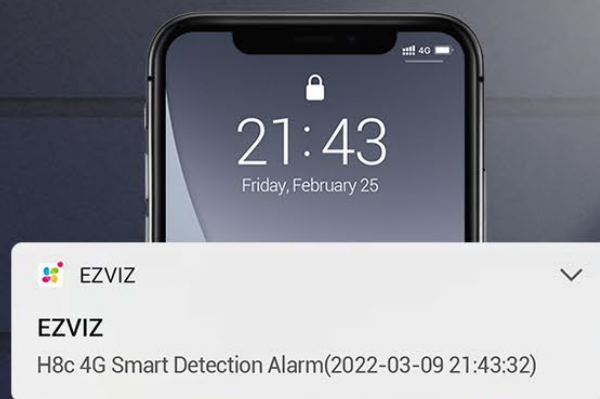

- **Fekete-fehér éjjellátás**

Ha nem szeretné, hogy a világítás zavarja a szomszédokat, egyszerűen használja az infravörös éjszakai látást a beállítások módosításával az EZVIZ alkalmazásban.

- **Intelligens éjjellátás**

Vagy hagyja, hogy a kamera döntsön. Az intelligens módban a kamera automatikusan megvilágítja a környezetet, ha emberi mozgást észlel.

## Okostelefonja használatával beszélhet a hivatlan látogatókhoz

A kétirányú kommunikációhoz egyszerűen használja a telefonját. De akár előzetesen is rögzíthet hangüzeneteket, amelyek automatikusan lejátszódnak személyek érzékelése esetén.

## Állítható hang- és fényriasztás

Az aktív védelmi funkcióval felszerelt kamera további biztonsági szintet kínál. Amikor behatolókat érzékel, erőteljes szirénázó hangot ad, és két reflektorral<sup>2</sup> világít, hogy ott helyben elriassza őket. Ráadásul a felhasználók rugalmasan testre szabhatják a hang- és fényriasztás beállításait, hogy azok megfeleljenek a saját preferenciáiknak.