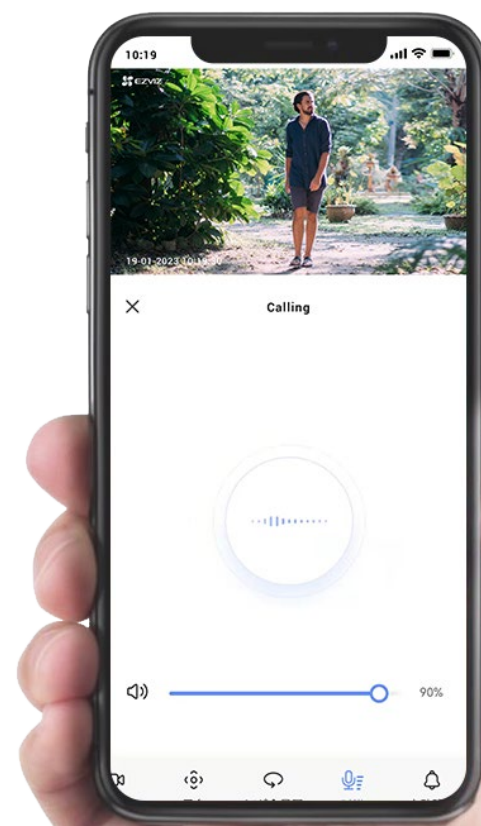

Okostelefonja használatával beszélhet a hivatlan látogatókhoz

A kétirányú kommunikációhoz egyszerűen használja a telefonját. De akár előzetesen is rögzíthet hangüzeneteket, amelyek automatikusan lejátszódnak személyek érzékelése esetén.