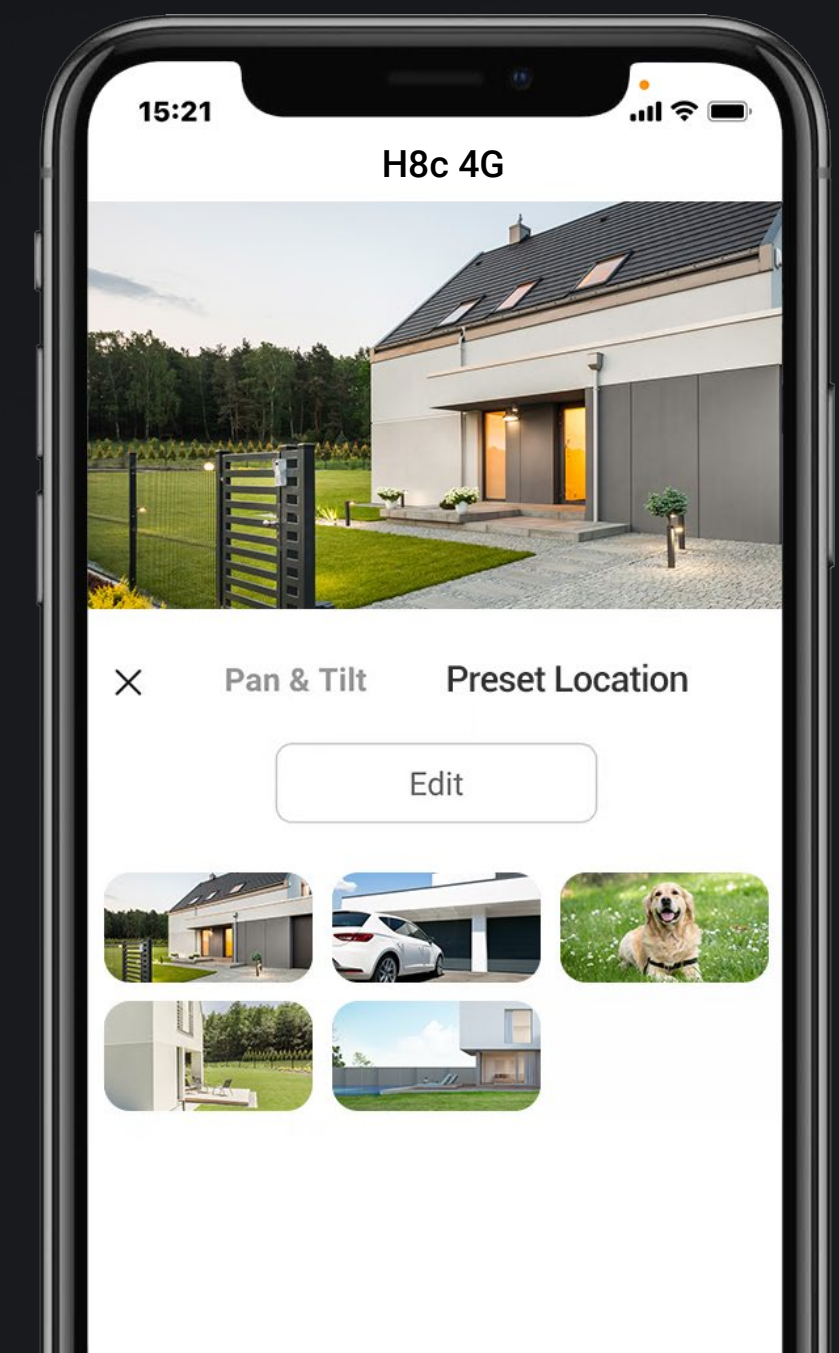

 Emberi mozgás automatikus követése

## 04 Egy kattintással preferált megtekintési pozíció

Nem számít, mennyire bonyolult a megtekintés, a kamera mindig tudja, hogyan kell visszatérni a kívánt (beállított) látószöghöz. Az EZVIZ alkalmazásban legfeljebb 12 szöget adhat meg. Csak érintse meg az előre beállított pontokat, és a kamera automatikusan alkalmazkodik ehhez a helyzethez.

Elülső kapu

Garázs

Előkert