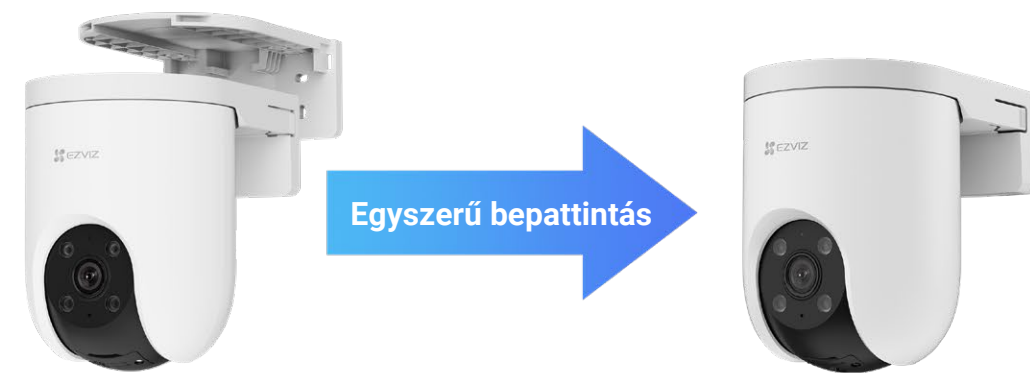

A levehető rögzítőlap megkönnyíti a felszerelést

A H8c 4G megkönnyíti a telepítési folyamatot. Ha leválasztja a rögzítőalapot a fényképezőgép vázáról, külön telepítheti, így nincs szükség arra, hogy az egész kamerát a helyén tartsa, miközben megtalálja az optimális telepítési helyet.