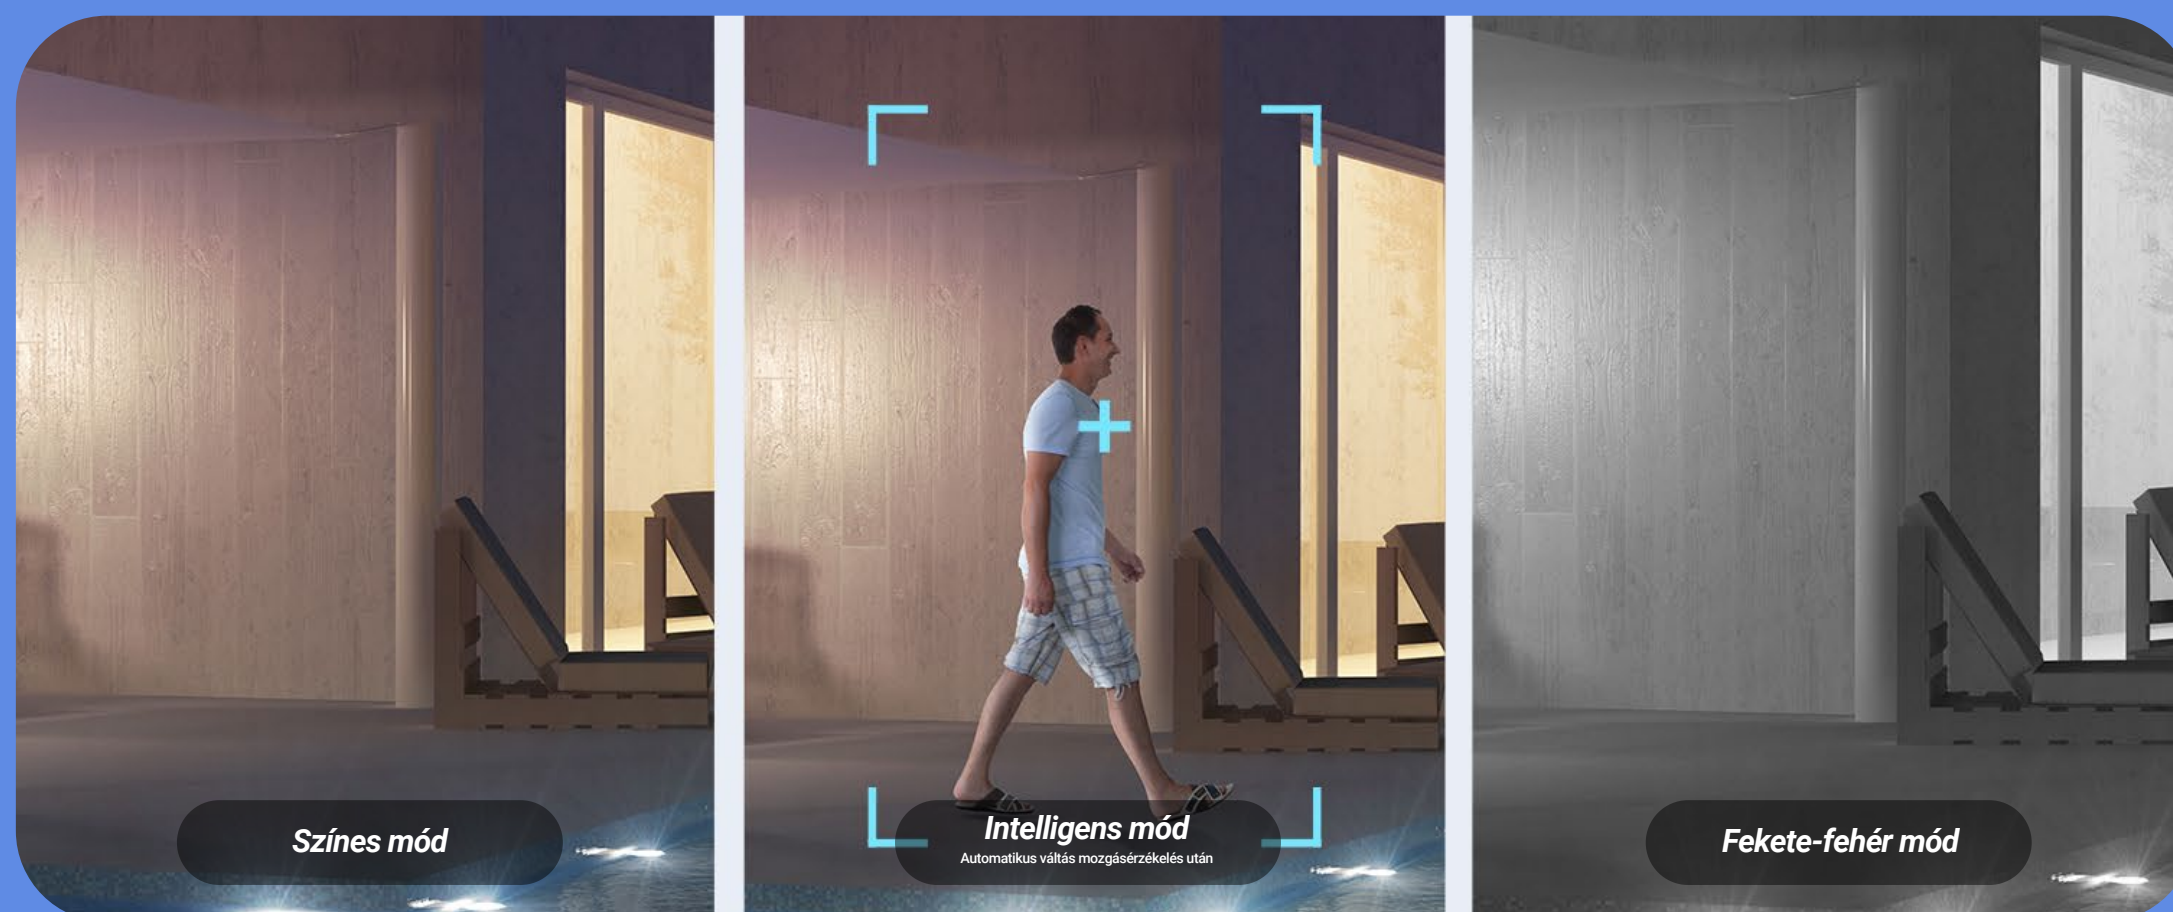

*Három hasznos
éjjellátási mód, amely
minden igényt kielégít*