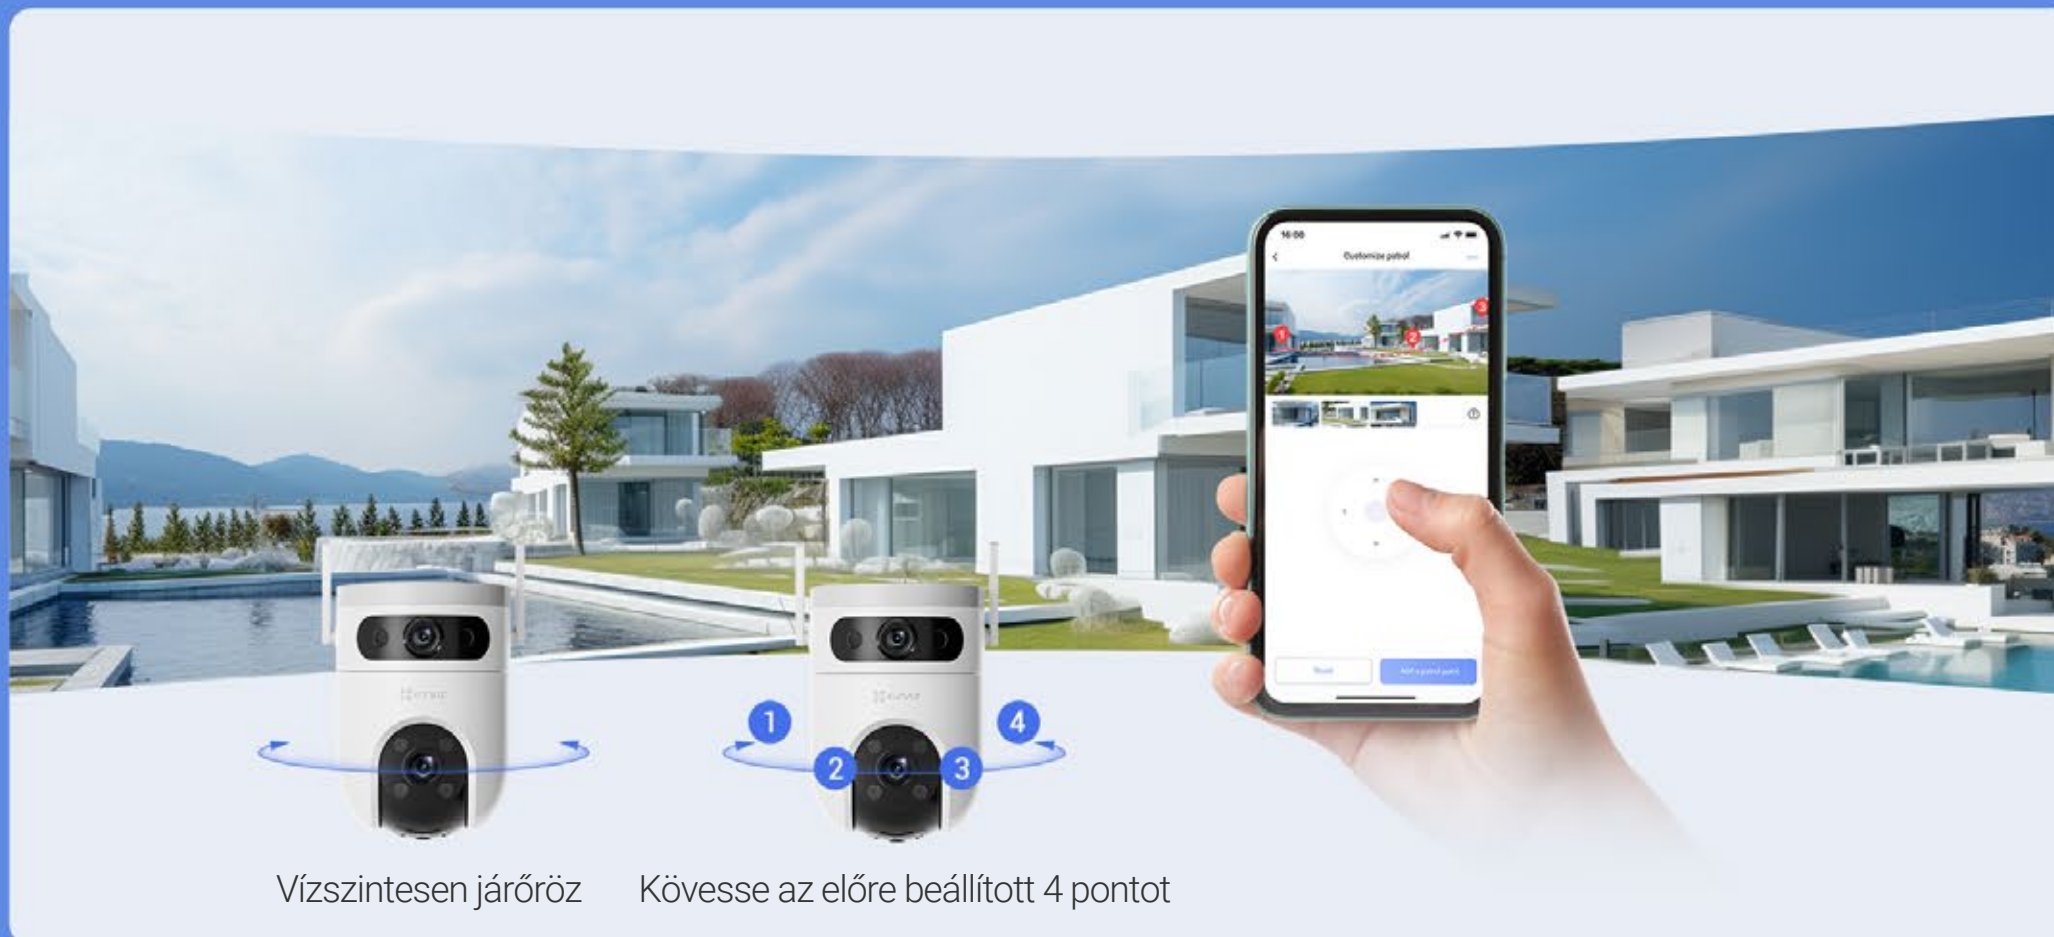

## Sokkal többet láthat, mint amennyit el tudsz képzelni

Több teret kell biztosítani szélesebb körű felügyeletre. Itt jön jól a H9c 2K. Pásztható és dönthető, hogy 360 fokos látószöveget kapjon, és 2K részletességet renderel, hogy egyértelműen rögzítse a legfontosabb pillanatokot.

F/2,8 mm széles látószögű nézet

F/6 mm közeli nézet

F/6 mm digitális zoom

## Kattintson ide a széles és részletes nézetek megtekintéséhez

Az EZVIZ alkalmazás segítségével értse meg az egész nagy képet, miközben figyelmet fordít a fontos részletekre. Érintse meg az érdeklődésre számot tartó területet a széles látószögű néződobozon, így az oldalán egyidejűleg a közeli nézet jelenik meg.