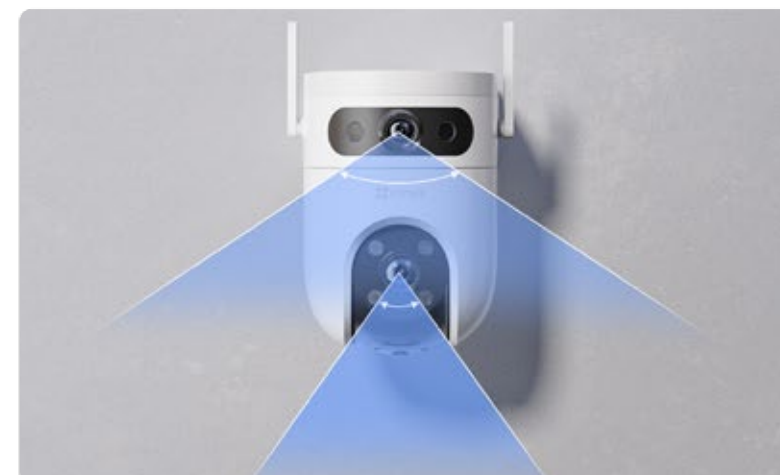

Az emberek / járművek sziluettjének alakjának észlelése mesterséges intelligencia segítségével (mindkét objektíven elérhető)

Automatikus pántázás és dőlésszög lencsekövetés (az emberi mozgásról)

Az automatikus nyomon követés általános észlelése

## Nézz két irányba, de nézd meg ugyanazt a tevékenységet

Még akkor is, ha a két lencse ellentétes látószögben van beállítva a két különböző terület biztosítása érdekében, együtt elvégezhetik az intelligens követési feladatot. Amikor egy személyt a felső lencse észlel, a motoros lencse automatikusan olyan szögben forog, hogy rögzíti magát a személyre, és rögzíti az összes tevékenységét.

### 1. lépés

**Felső lencse** Érzékeli egy személy mozgását ultraszéles, 130°-os nézetben