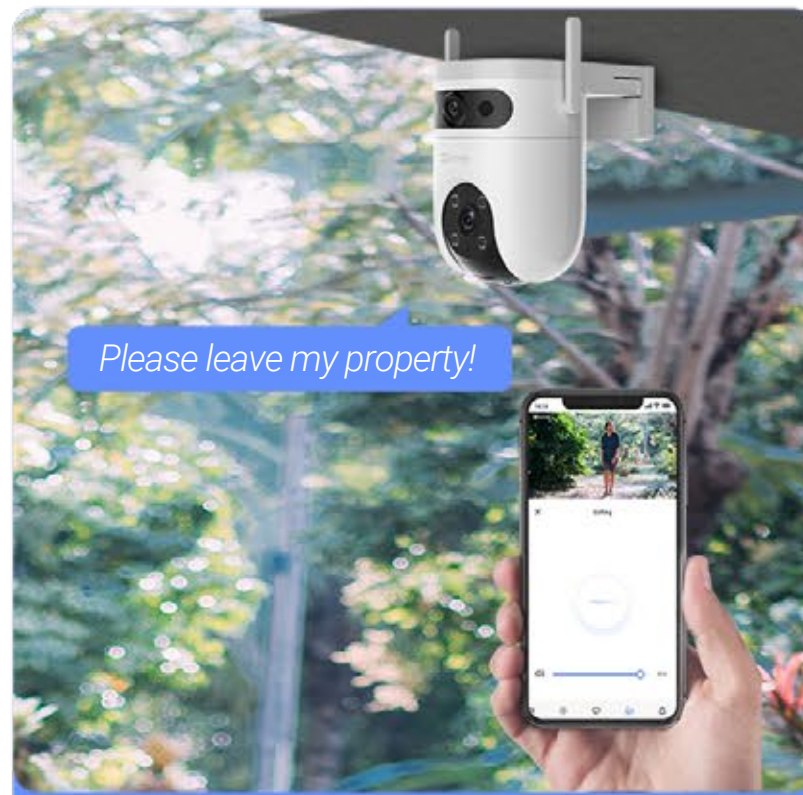

További kényelem a különféle igényekhez

Kiváló minőségű hang, hogy válaszoljon és figyelmeztesse

Egyszerűen használja okostelefonját, hogy lásson, halljon és beszéljen bárkivel, aki megjelenik az ingatlan területén. A kamera automatikusan le tudja játszani a rögzített hangüzenetet is, ha mozgást észlel.