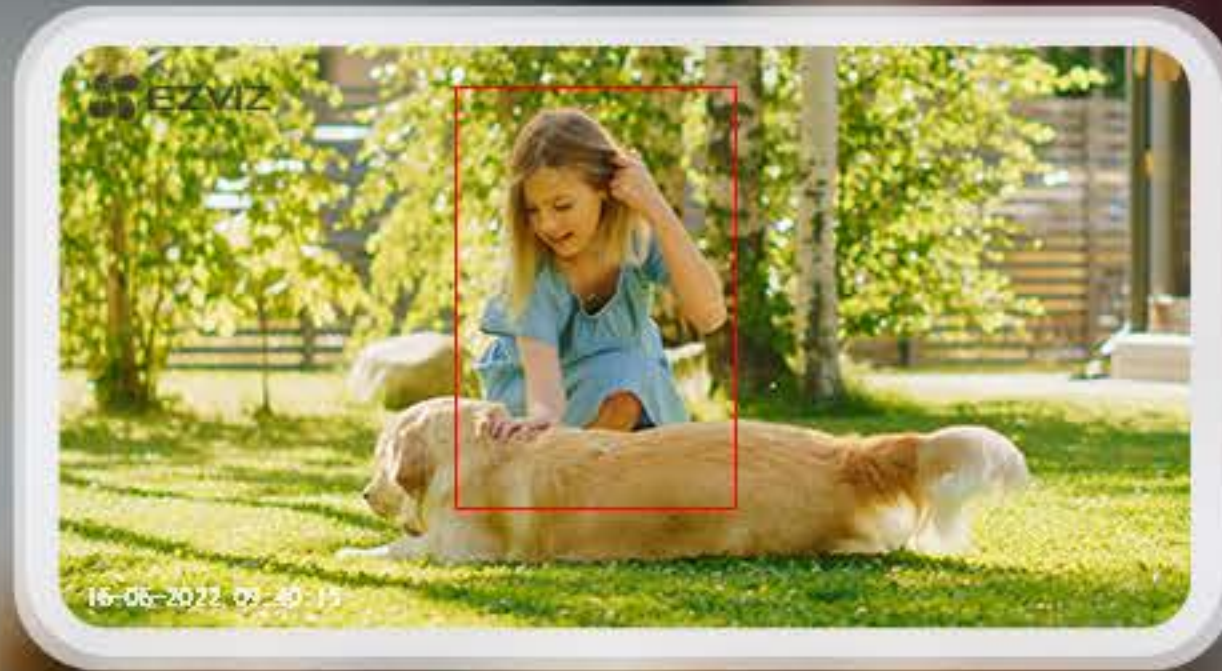

### Egyszerűsített megbízható védelem

Ha egyszerű, robusztus és okos kamerát keres, amely ugyanakkor megfizethető is, a H3c valószínűleg a legjobb választás. A kamera jól megtervezett: éjjel-nappal megbízható védelmet nyújt, beleértve a mesterséges intelligencia-alapú emberészlelést, az időjárásálló burkolatot, a tiszta videóminőséget, a távoli éjszakai látást és még sok más.

Okosan integrálható a Google Segéddel, az Amazon Alexával és az IFTTT-vel

Támogatja a MicroSD-kártyát<sup>1</sup> (512 GB-ig)

Támogatja az EZVIZ CloudPlay tárhelyet<sup>2</sup>

## MI-algoritmus, hogy csak fontos riasztásokat kapjon.

A kamera beépített MI-algoritmus különösen a mozgó emberek megkülönböztetésében és észlelésében segít, hogy csökkentse a lehulló levelek vagy a repülő rovarok okozta jelentéktelen riasztások számát. Okosabb értesítéseket fog kapni, amelyek fontosak az Ön számára.

A notification bubble from a smartphone. It features the EZVIZ logo on the left, the word 'now' on the right, and the text 'H3c Smart Detection Alarm (2022-06-16 09:40:25)' in the center. The notification is shown over a blurred background of a hand holding a smartphone.