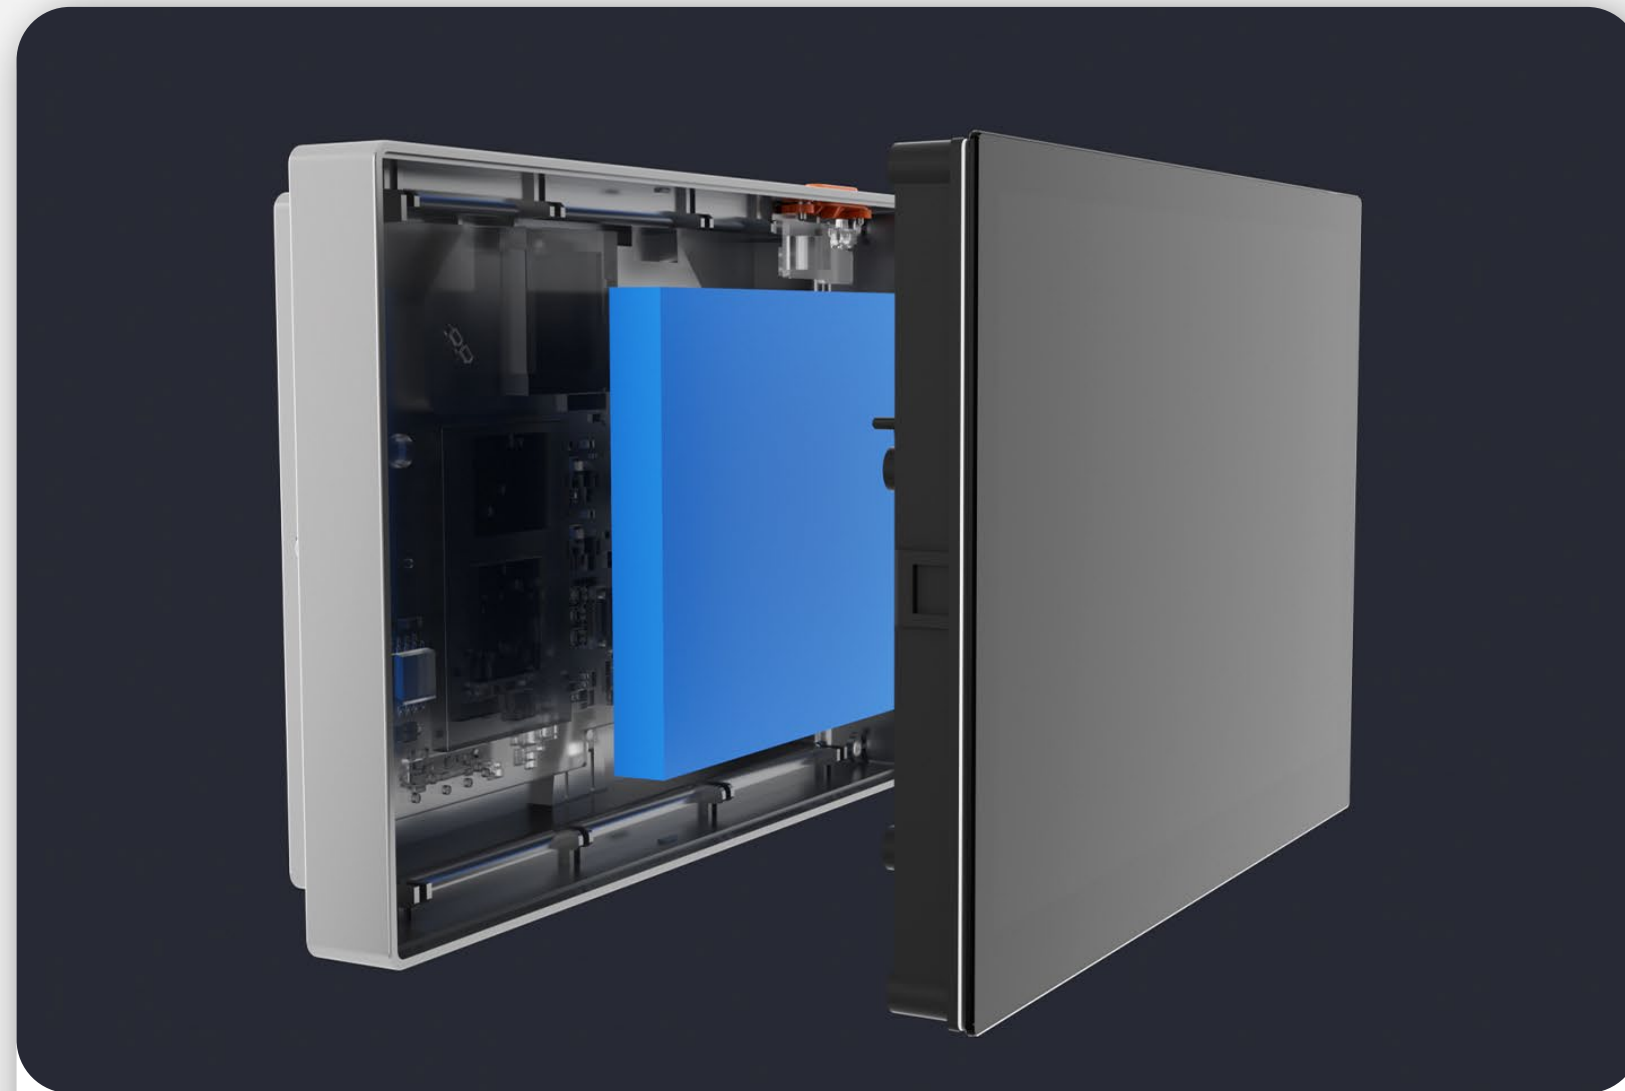

Egy átgondolt termék, hogy többet láthasson, de kevesebbet aggódjon

A hosszan tartó biztonság érdekében készült

A HP2 beépített akkumulátort használ, amely viszonylag hosszú készületi idővel rendelkezik, így nem kell gyakran újratöltenie az ajtó védelmét és a biztonságérzetet éjjel-nappal.