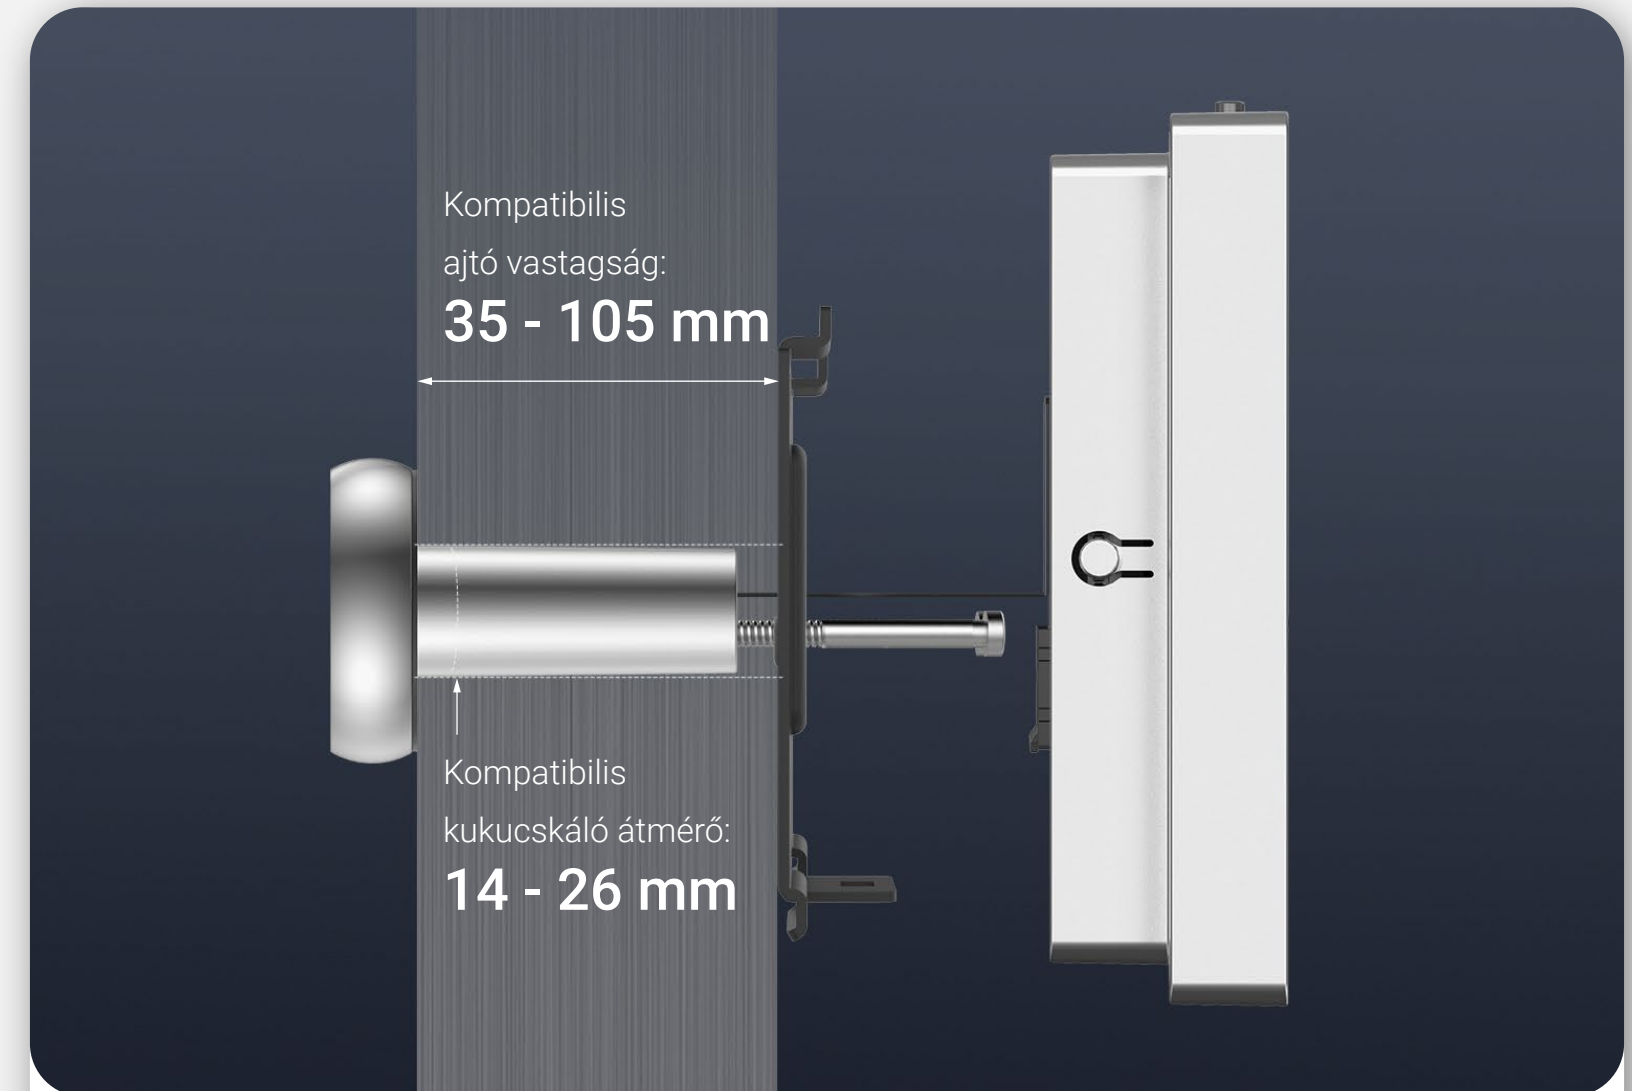

## Nézze meg nagy képernyőn, ne egy apró lyukon keresztül

A HP2-vel nem kell egészen az ajtóig mennie, mielőtt megtudná, ki kopogtat. A nagy, 4,3 hüvelykes színes képernyővel közvetlenül az ajtó belsejében láthatja az élő adásokat, és könnyedén azonosíthatja a látogatókat akár távolról is.

## Úgy készült, hogy könnyen és szorosan illeszkedjen

A HP2 könnyen telepíthető bonyolult vezetékek és szerszámok nélkül, ha van egy kompatibilis lyuk az ajtón. Az ajtónézegetőt pillanatok alatt üzembe helyezheti, egyedül.