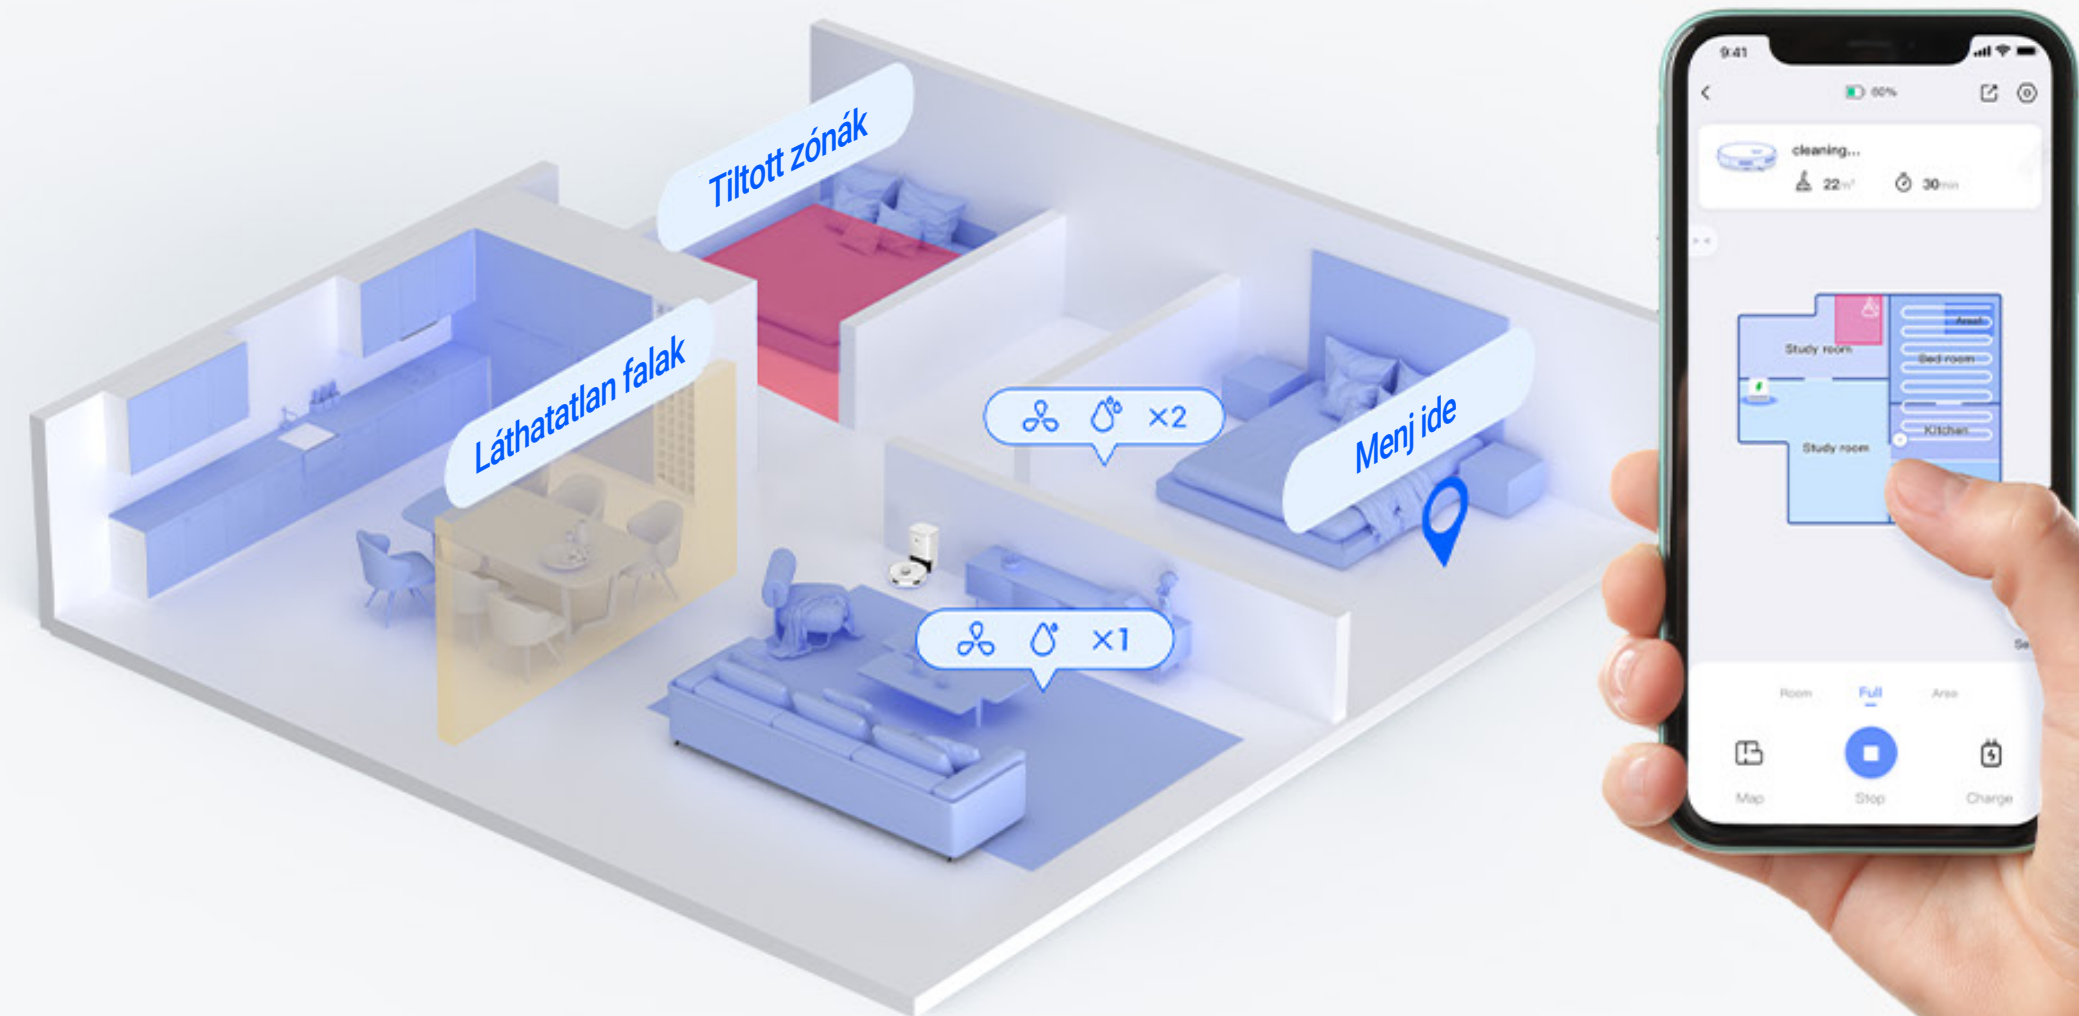

### Extraerős szívóerő a száraz törmelék felszívásához

Az RE4 robotporszívót úgy tervezték, hogy segítse a felhasználókat a padló lehető legnagyobb mértékű tisztításában. Nagyon hatékonyan eltávolítja a port, az állati szőrzetet és a nehezen összegyűjthető szennyeződésekét rövid idő alatt.

Szőnyegérzékelés

Leejtésérzékelő  
technológia

Akadályok  
elkerülése

Akadálymászás

## Szabja testre könnyűszerrel otthona tisztítását

Az otthon gyors feltérképezése mellett az RE4 intelligensen reagál a napi változásokra, és minden otthont "személyre szabott" módon takaríthat. Az EZVIZ alkalmazással könnyedén testre szabhatja a padlótisztítás ütemezését a különböző helyiségekben vagy terekben, vagy meghatározhatja az egész otthon tisztítási eljárásait az Ön specifikációi szerint.