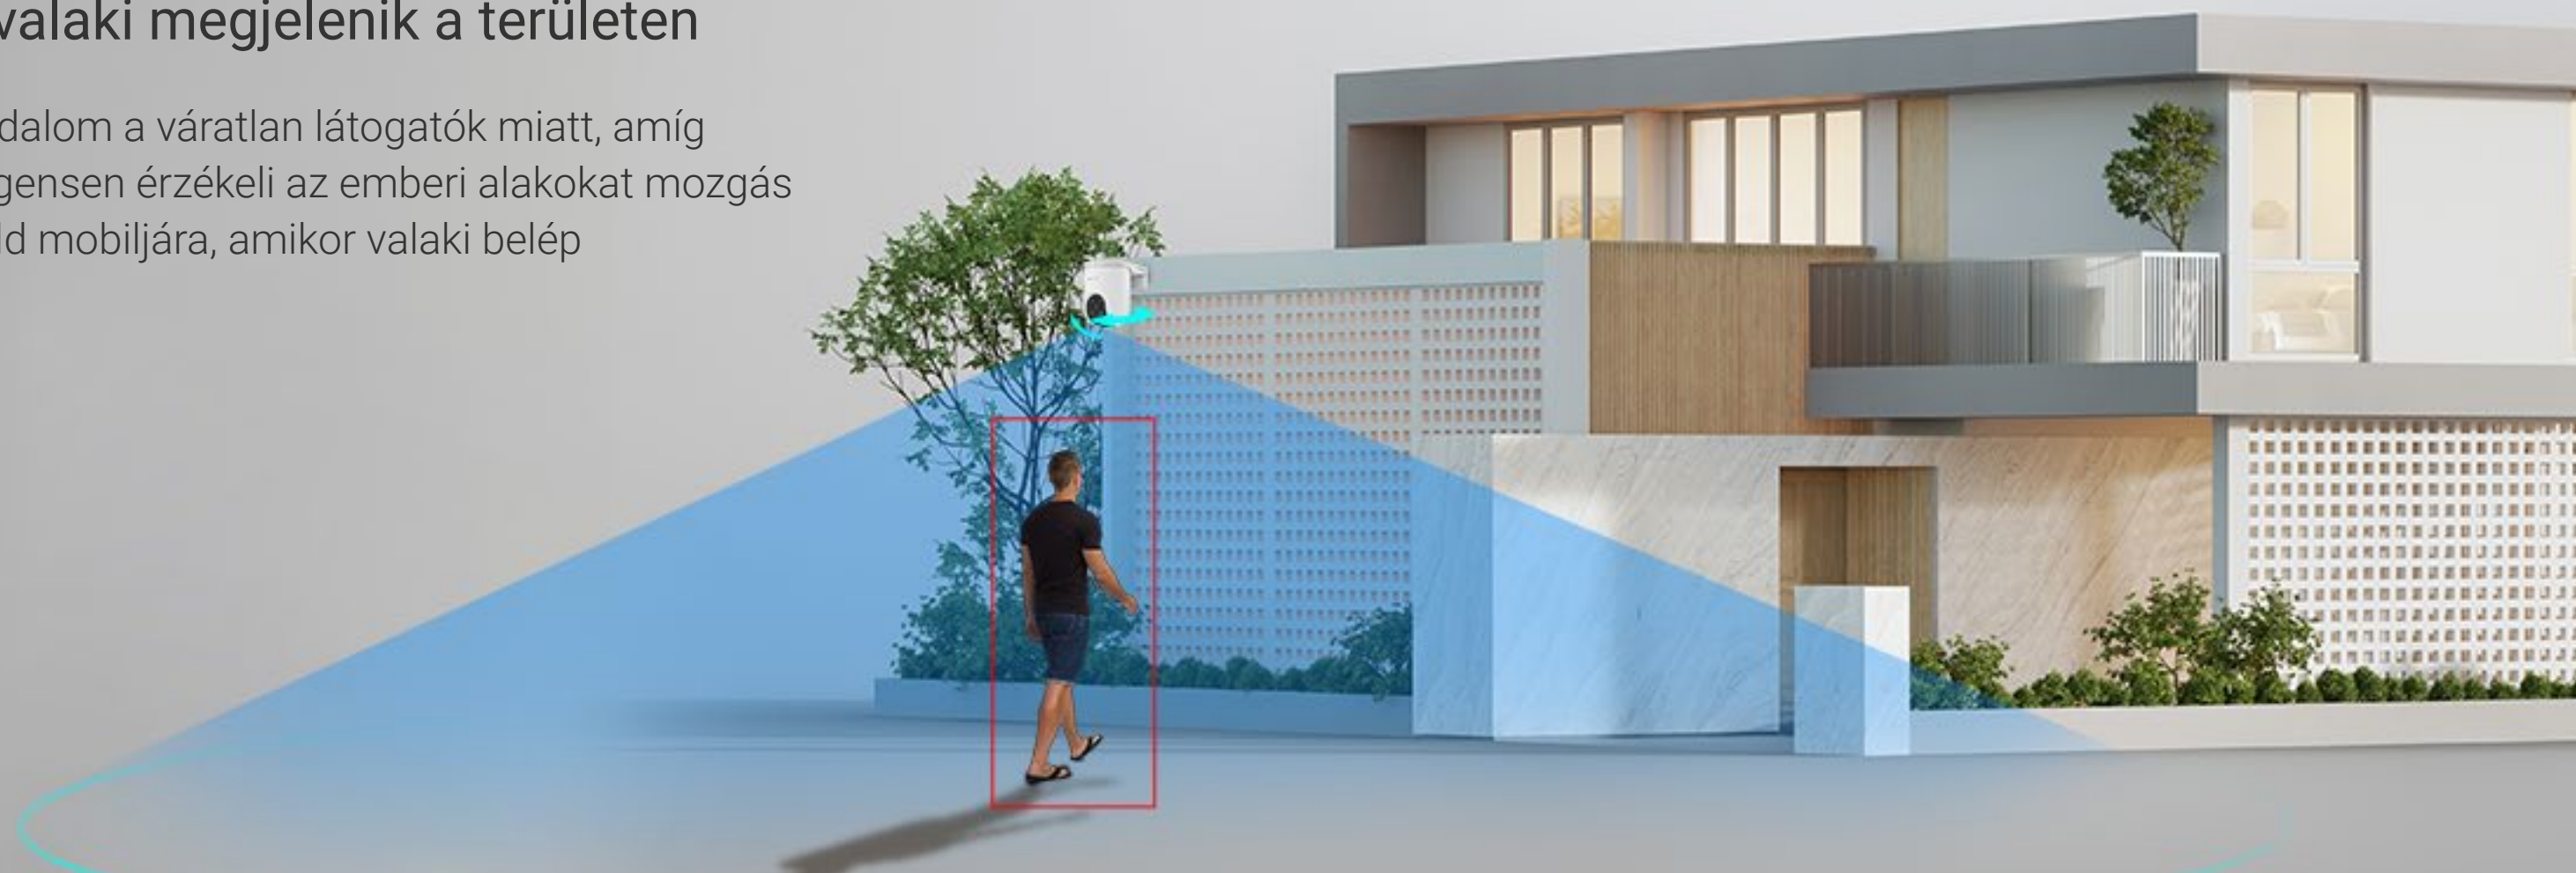

Legyen szó a kert felügyeletéről vagy a garázs biztonságáról, a H8c SE 2K mindig a maximumot nyújtja a lefedettség területén. Az éles 2K felbontás részletgazdag képet ad, míg a motorizált kamera kialakítás gondoskodik arról, hogy szinte semmilyen rejtett sarok ne maradjon ellenőrizetlen. Így biztos lehet benne, hogy otthona vagy vállalkozása teljes körű védelmet élvez.

Azonnal tudni fogja, ha valaki megjelenik a területen

Nincs több találgatás vagy aggodalom a váratlan látogatók miatt, amíg Ön távol van. A H8c SE 2K intelligensen érzékeli az emberi alakokat mozgás közben és azonnali értesítést küld mobiljára, amikor valaki belép az otthona területére.

Mesterséges intelligencia (AI)
alapú emberi alakfelismerés

Testreszabható
érzelési zónák

Előfizetési
díj nélkül

A fontos tevékenységek észlelése és követése

A H8c SE 2K kamerával minden pillanat fókuszban marad. Nem kell többé lemaradnia a fontos eseményekről – a kamera felismeri a mozgó embert, automatikusan követi és folyamatosan forgatja a lencsét, hogy mindig tudja mi történik.

Megfigyelési zónák egy kattintásra

Az EZVIZ App segítségével 12 megfigyelési zónát állíthat be, így a H8c SE 2K egyetlen kattintással visszatér az előzőleg megfigyelt területre.

Bejárati kapu

Garázs

Hátsó udvar