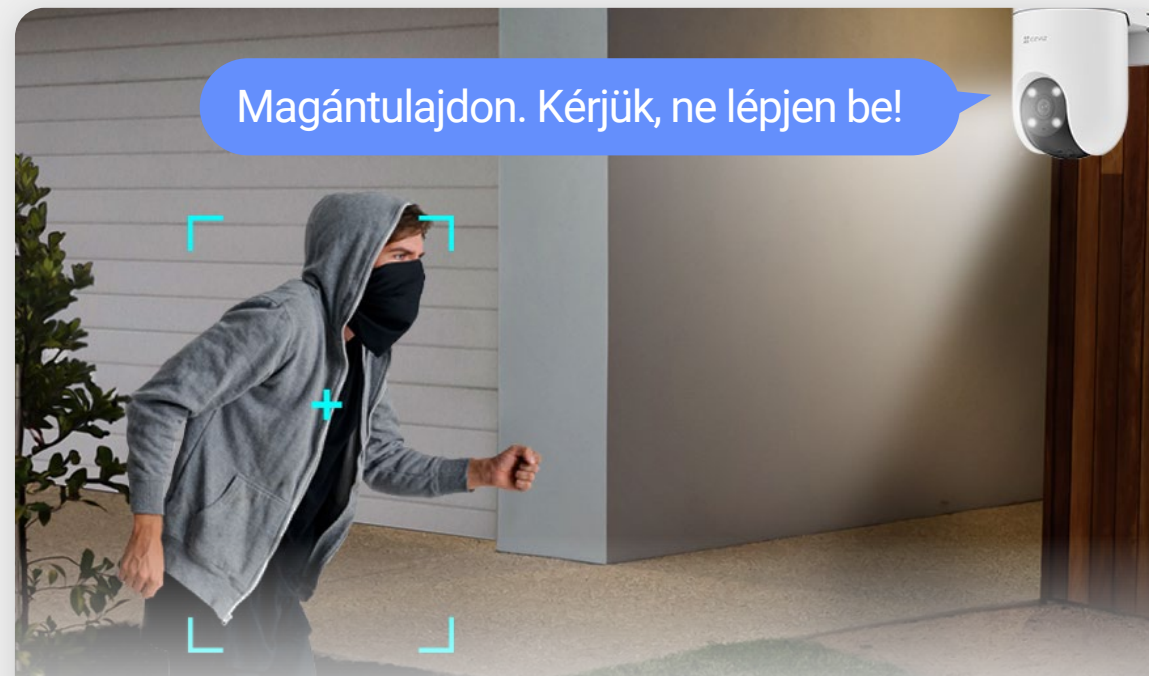

- **Fekete-fehér éjjellátás mód**

Ha nem szeretné, hogy a világítás zavarja a szomszédokat, egyszerűen válassza az infravörös éjjellátás módot az EZVIZ App-ban

- **Intelligens éjjellátás mód**

Vagy hagyja, hogy a kamera döntsön. Intelligens módban a kamera automatikusan megvilágítja a környezetet, ha emberi mozgást észlel.

Színes éjszakai látás mód

Fekete-fehér éjjellátás

Könnyen telepíthető, levehető kialakítással

A kamera leválasztható az állványról, így nem kell a teljes készüléket tartania, miközben megtalálja a legjobb telepítési helyet.

Kiváló minőségű hang - Válaszoljon bátran

Egyszerűen kommunikálhat látogatóival telefonján keresztül, bárhol is legyen. A H8c SE 2K automatikusan lejátszik egy előre felvett üzenetet, amint mozgást érzékel – így mindig kézben tarthatja a helyzetet.

Védje otthonát aktívan, tartsa távol a betolakodókat - hatékony megelőzés

Ha a kamera betolakodót érzékel, riasztó sziréna szólal meg és négy erős reflektor villan fel¹, jelezve a hivatlan vendégeknek, hogy észlelték a jelenlétüket.