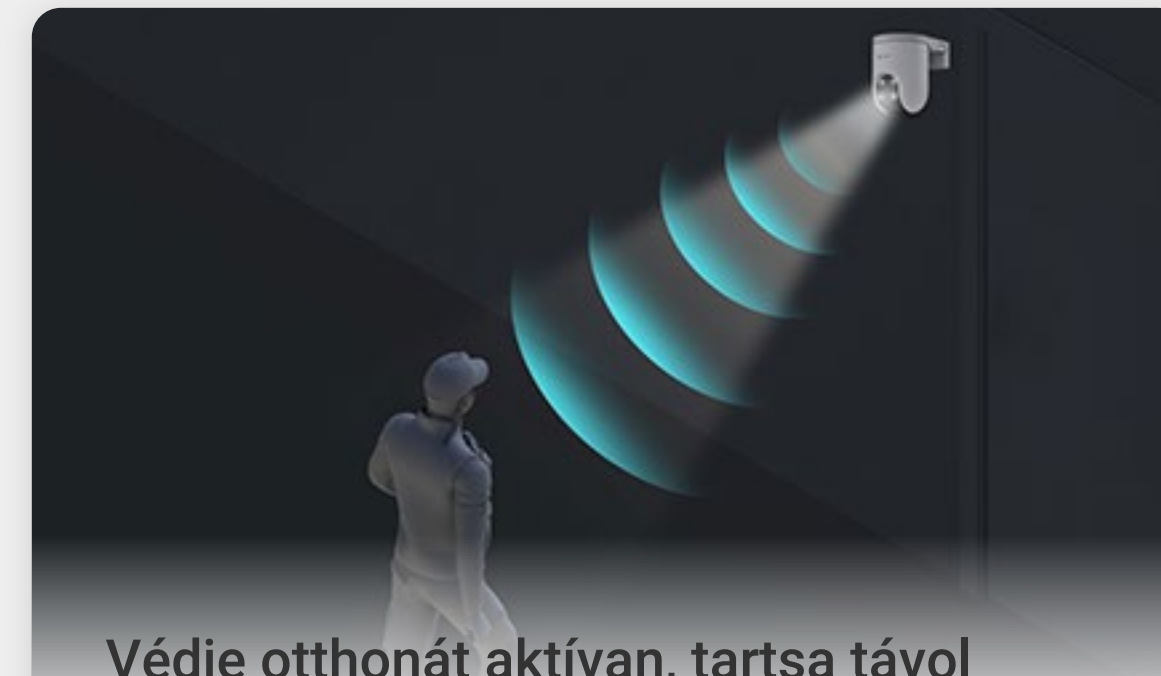

- **Fekete-fehér éjjellátás mód**

Ha nem szeretné, hogy a világítás zavarja a szomszédokat, egyszerűen válassza az infravörös éjjellátás módot az EZVIZ App-ban

- **Intelligens éjjellátás mód**

Vagy hagyja, hogy a kamera döntsön. Intelligens módban a kamera automatikusan megvilágítja a környezetet, ha emberi mozgást észlel.

Színes éjszakai látás mód

Fekete-fehér éjjellátás

Könnyen telepíthető, levehető kialakítással

A kamera leválasztható az állványról, így nem kell a teljes készüléket tartania, miközben megtalálja a legjobb telepítési helyet.

Védje otthonát aktívan, tartsa távol a betolakodókat - hatékony megelőzés

Ha a kamera betolakodót érzékel, riasztó sziréna szólal meg és négy erős reflektor villan fel¹, jelezve a hivatlan vendégeknek, hogy észlelték a jelenlétüket.