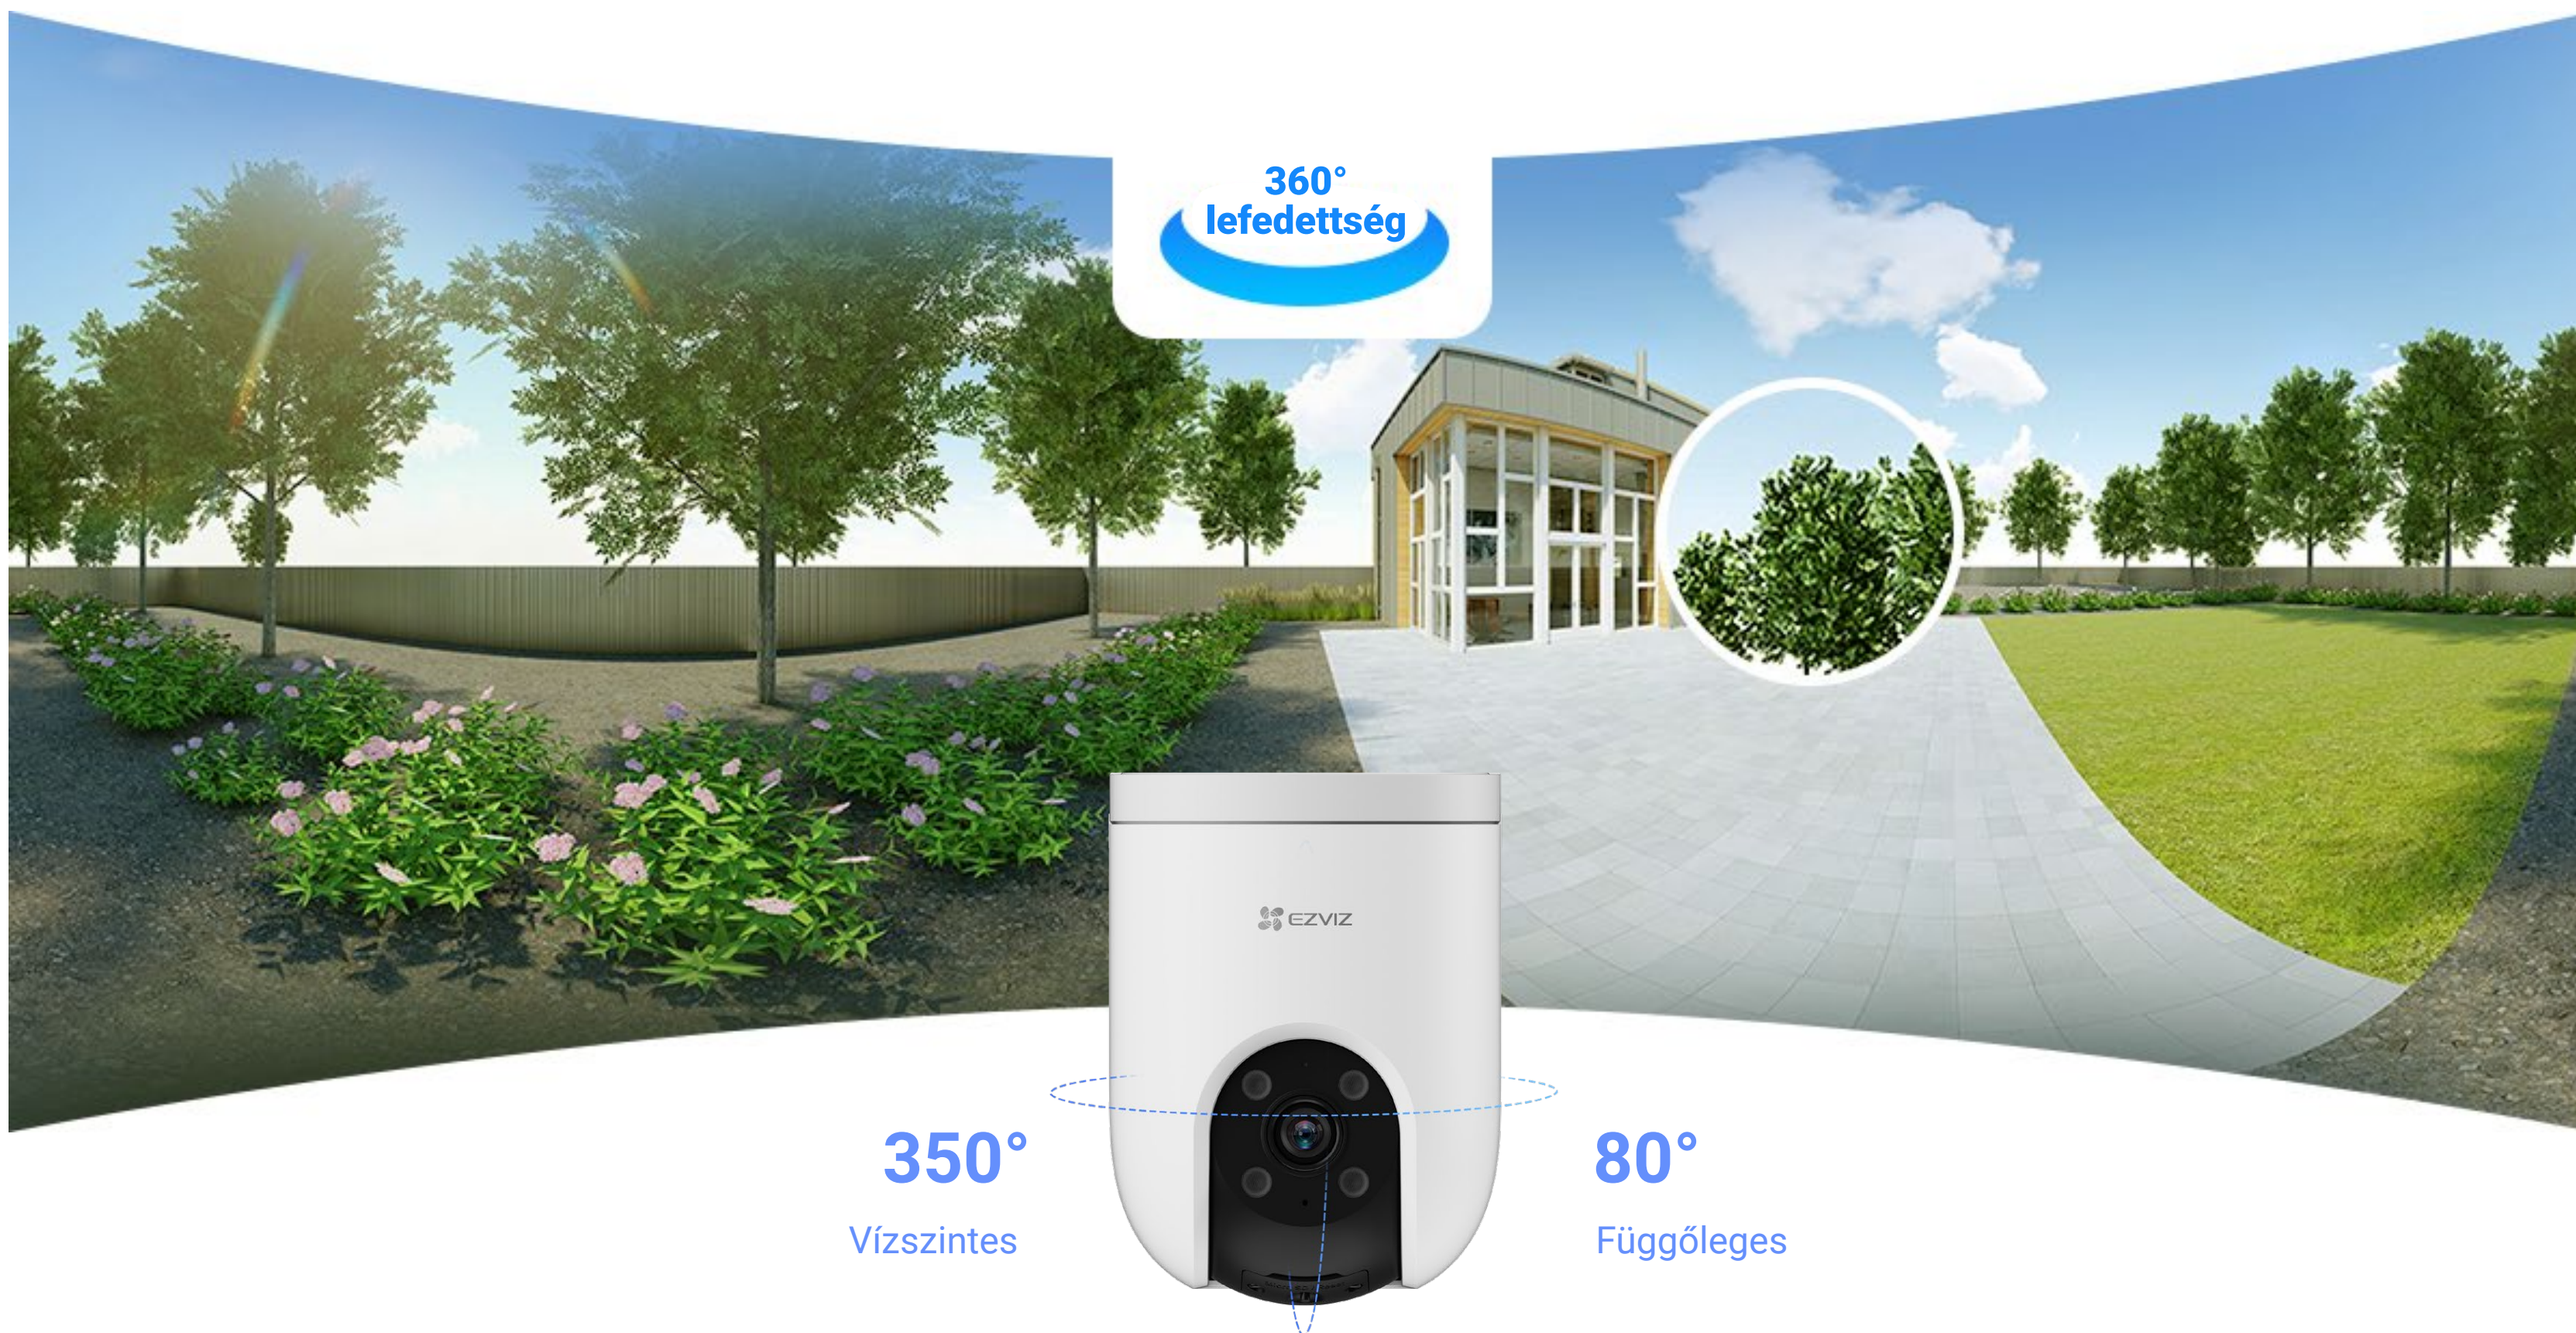

H8c SE **2K**

Forgatható és dönthető Wi-Fi kamera

Kültéri biztonság okosan - éles kép kompromisszumok nélkül

A H8c SE 2K rugalmas kialakításának köszönhetően ingatlana védelme egyszerűbb és hatékonyabb, mint valaha. Éjjel-nappal tiszta és teljes képet kaphat kültéri környezetéről – legyen szó otthonáról vagy vállalkozásáról – a 2K felbontásnak és a 360°-os lefedettségnek köszönhetően. Az intelligens észlelés és az automatikus követés kombinációja gondoskodik arról, hogy mindig értesüljön a fontos emberi mozgásokról. Röviden: egy megbízható kamera, amely nyugalmat biztosít Önnek, felesleges bonyodalmak nélkül.

2K felbontás

360 ° panorámás
lefedettség

Színes éjszakai
látásmód

Mesterséges
Intelligencia (AI) alapú
emberi alakfelismerés

Intelligens
követés

Egy kattintással
visszatérhet az előre
beállított zónákhoz

Időjárásálló
kialakítás

Aktív védelem szirénával
és villanófényvel

Kétirányú
hangkommunikáció

H.265
videótömörítés

Google Assistant
és Amazon Alexa
integráció

MicroSD kártya
(akár 512 GB-ig) és EZVIZ
CloudPlay tárhely támogatás

Éles részletek, teljes körű védelem minden szögből

Legyen szó a kert felügyeletéről vagy a garázs biztonságáról, a H8c SE 2K mindig a maximumot nyújtja a lefedettség területén. Az éles 2K felbontás részletgazdag képet ad, míg a motorizált kamera kialakítás gondoskodik arról, hogy szinte semmilyen rejtett sarok ne maradjon ellenőrizetlen. Így biztos lehet benne, hogy otthona vagy vállalkozása teljes körű védelmet élvez.