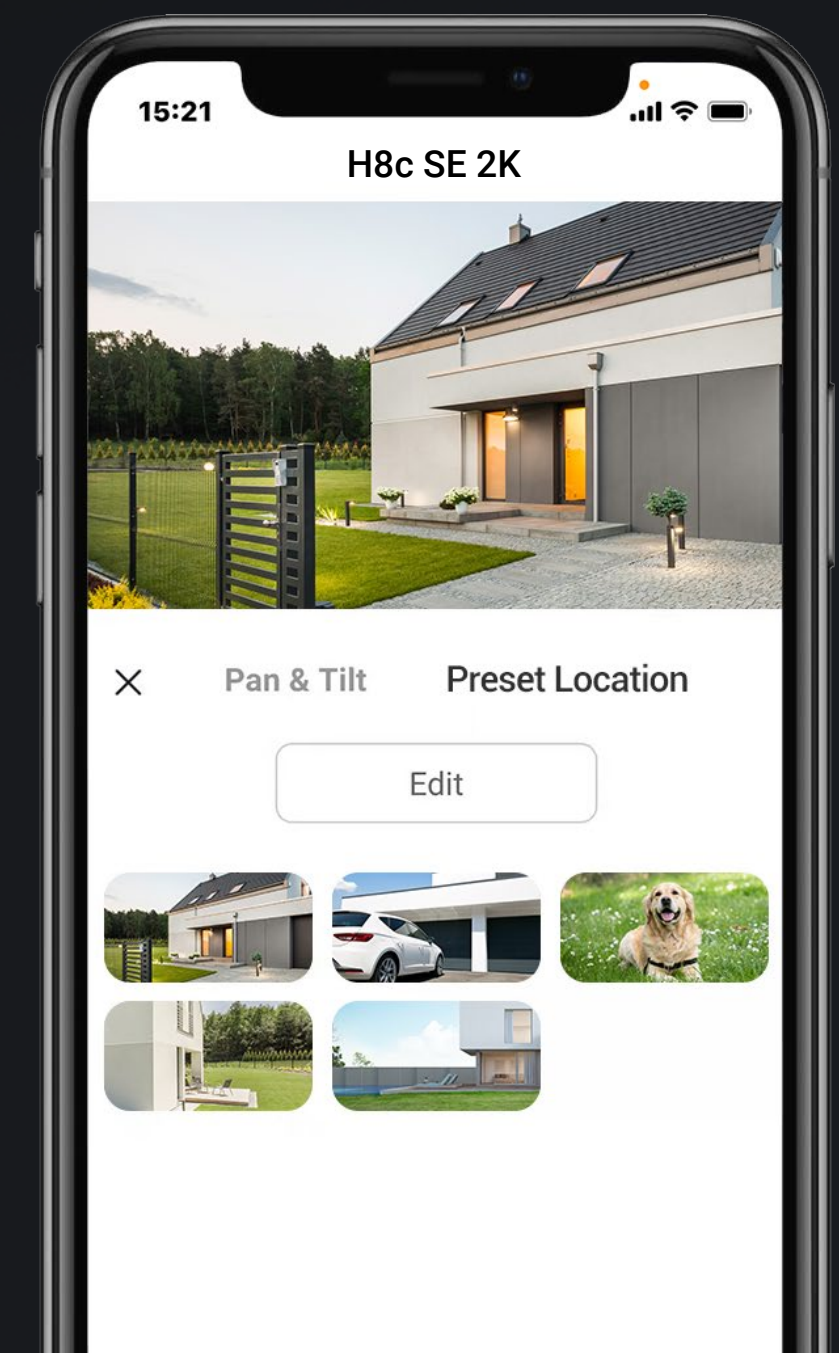

2K felbontás

360 ° panorámás
lefedettség

Színes éjszakai
látásmód

Mesterséges
Intelligencia (AI) alapú
emberi alakfelismerés

Intelligens
követés

Egy kattintással
visszatérhet az előre
beállított zónákhoz

Időjárásálló
kialakítás

Mesterséges intelligencia (AI)
alapú emberi alakfelismerés

Testreszabható
érzelési zónák

Előfizetési
díj nélkül

A fontos tevékenységek észlelése és követése

A H8c SE 2K kamerával minden pillanat fókuszban marad. Nem kell többé lemaradnia a fontos eseményekről – a kamera felismeri a mozgó embert, automatikusan követi és folyamatosan forgatja a lencsét, hogy mindig tudja mi történik.

Megfigyelési zónák egy kattintásra

Az EZVIZ App segítségével 12 megfigyelési zónát állíthat be, így a H8c SE 2K egyetlen kattintással visszatér az előzőleg megfigyelt területre.

Bejárati kapu

Garázs

Hátsó udvar

Megbízható védelem, amely egész éjjel Ön mellett áll

01 *Lenyűgöző éjszakai látótávolság*

A H8c SE 2K kamera biztosítja, hogy senki se tudjon a sötétség leple alatt behatolni. A jelentős éjszakai látótávolsága mellett segít tisztán látni, mi zajlik otthona körül, így mindig nyugodt lehet.