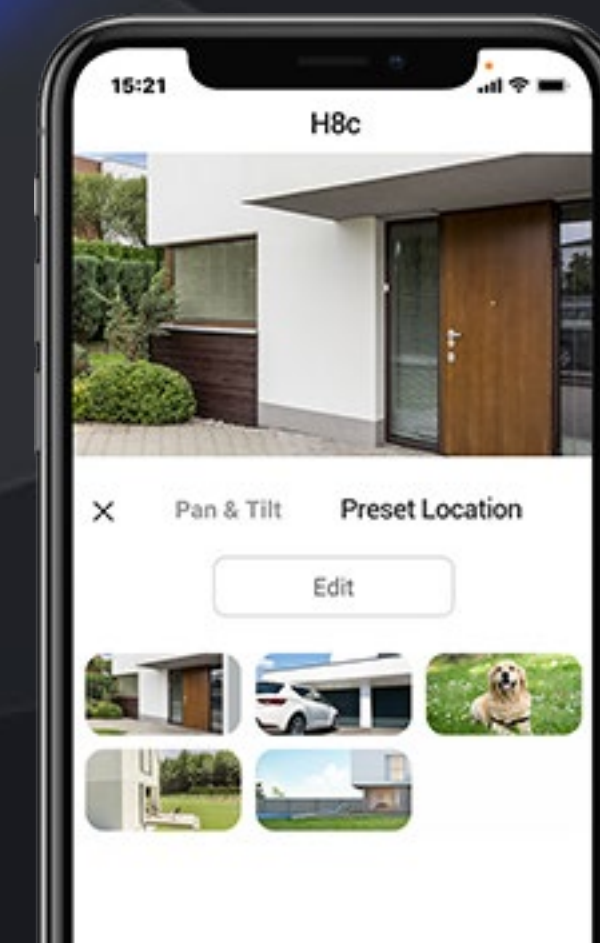

350°
vízszintes

80°
függőleges

Észlelje és kövesse nyomon a fontos pillanatokot

A H8c megkülönbözteti az embereket a házi kedvencektől vagy a jelentéktelen mozgó tárgyaktól. Amikor emberi tevékenységet észlel, a kamera rögzíti a célpontot, és automatikusan elfordul, hogy kövesse a mozgást. Semmi sem kerülheti el könnyedén a figyelmét.

Határozza meg azokat a pontokat, amelyek a legfontosabbak az Ön számára

"Nem számít, milyen bonyolult a követés, a kamera mindig tudja, hogyan jut vissza a kívánt látószögbe. Akár 12 szöget is meghatározhat az EZVIZ alkalmazás segítségével.

Csak kattintson az előre beállított pontokra, és a kamera automatikusan visszaáll a helyére."

Bejárati ajtó

Előkert

Garázs

Miben segíthetek?

Küldeménye érkezett

Hallja látogatókat, és beszélgessen velük, mintha a helyszínen lenne

A H8c esetében egyszerűen használhatja okostelefonját, hogy beszéljen a futárral, üdvözölje a vendégeket, vagy megkérje az idegeneket, hogy hagyják el tulajdona területét – még akkor is, ha nem tartózkodik otthon.