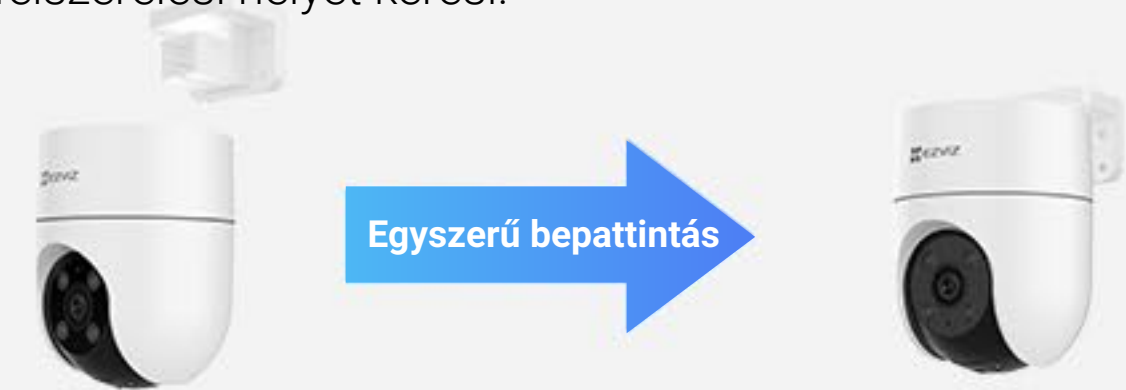

A levehető rögzítőlap megkönnyíti a felszerelést

A H8c megkönnyíti a beüzemelési folyamatot. Rögzítőalapja leválasztható a kameraházról, hogy először felszerelje, így nincs szükség arra, hogy az egész kamerát a helyén tartsa, miközben a legjobb felszerelési helyet keresi.